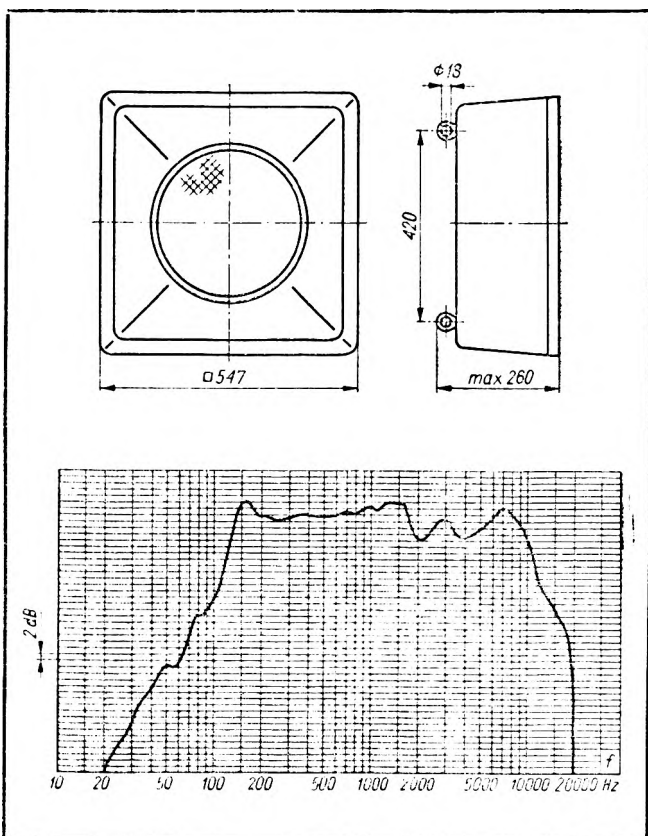

SWW 1158-71

ZASTOSOWANIE

Zestaw jest przeznaczony do pracy w przestrzeni otwartej oraz w dużym pomieszczeniu zamkniętym.

Doskonałe parametry elektroakustyczne gwarantują odpowiednią jakość odtwarzanych audycji.

Zestaw jest zmodernizowanym głośnikiem typu GDT-54/10.

DANE TECHNICZNE

Moc, P_{zn}	10 W
Napięcie zasilania, U_{we}	100 lub 120 V
Efektywność, E	97 dB

ZGODNOŚĆ Z NORMAMI

Zestaw spełnia wymagania określone w warunkach technicznych WT-68/TK-190.

SPOSÓB ZAMAWIANIA

W zamówieniu należy podać nazwę i typ zestawu oraz wartość napięcia zasilania.

PRODUCENT

ZAKŁADY WYTWÓRCZE GŁOŚNIKÓW
„UNITRA-TONSIL”

ul. Daszyńskiego 2/3, 62-300 Września
Telefon: 342 do 347 Teleks: 0415278

DYSTRYBUTOR

BIURO ZBYTU SPRZĘTU
TELERAD:OTECHNICZNEGO

ul. Nowogrodzka 50, 00-695 Warszawa
Telefony: 269411, 266471 Teleks: 813435