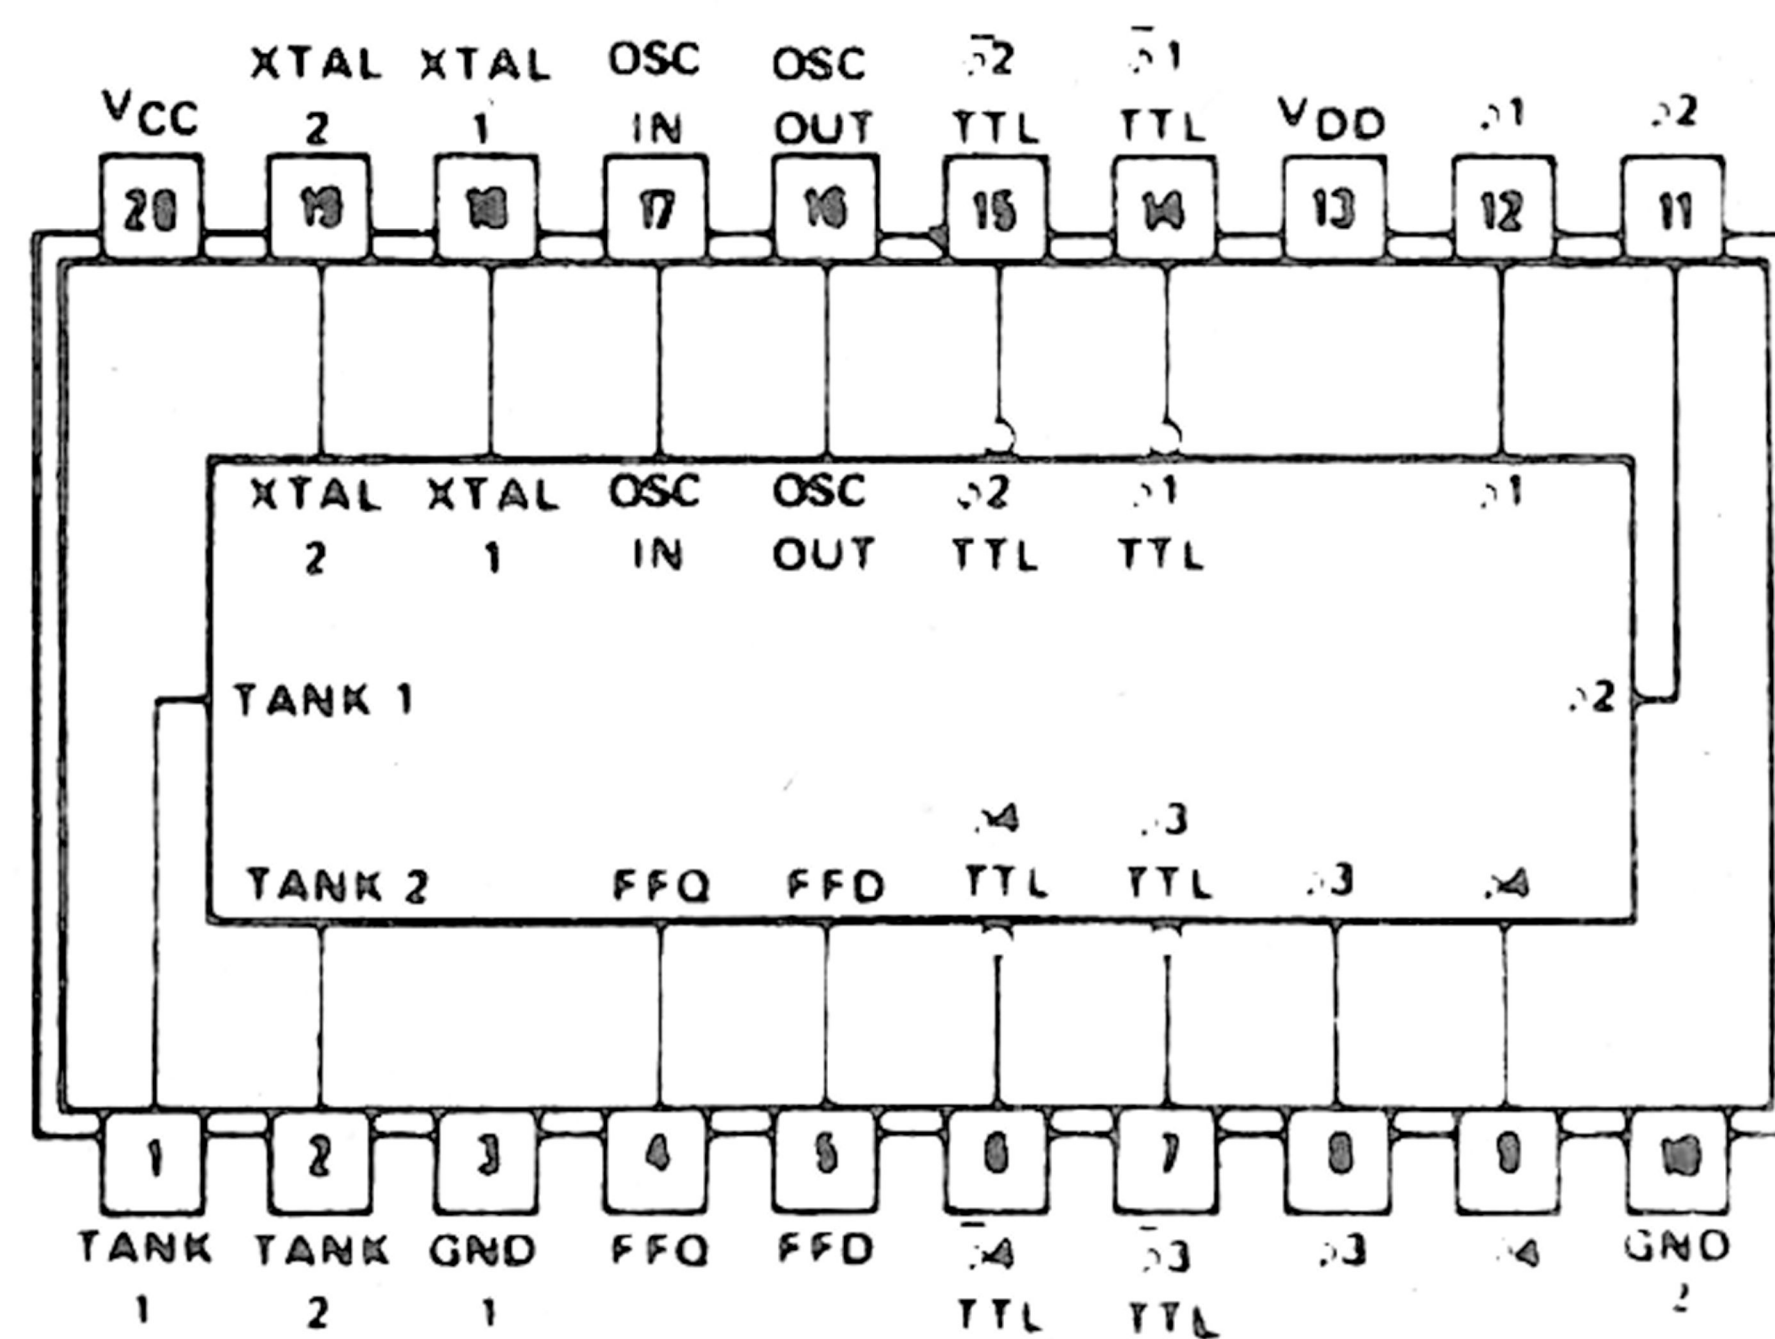

# SN74362

362 Zegar/sterownik z wyjściami czterofazowymi do mikroprocesora TMS 9900

*Four-phase clock generator/driver for TMS 9900 microprocessor*