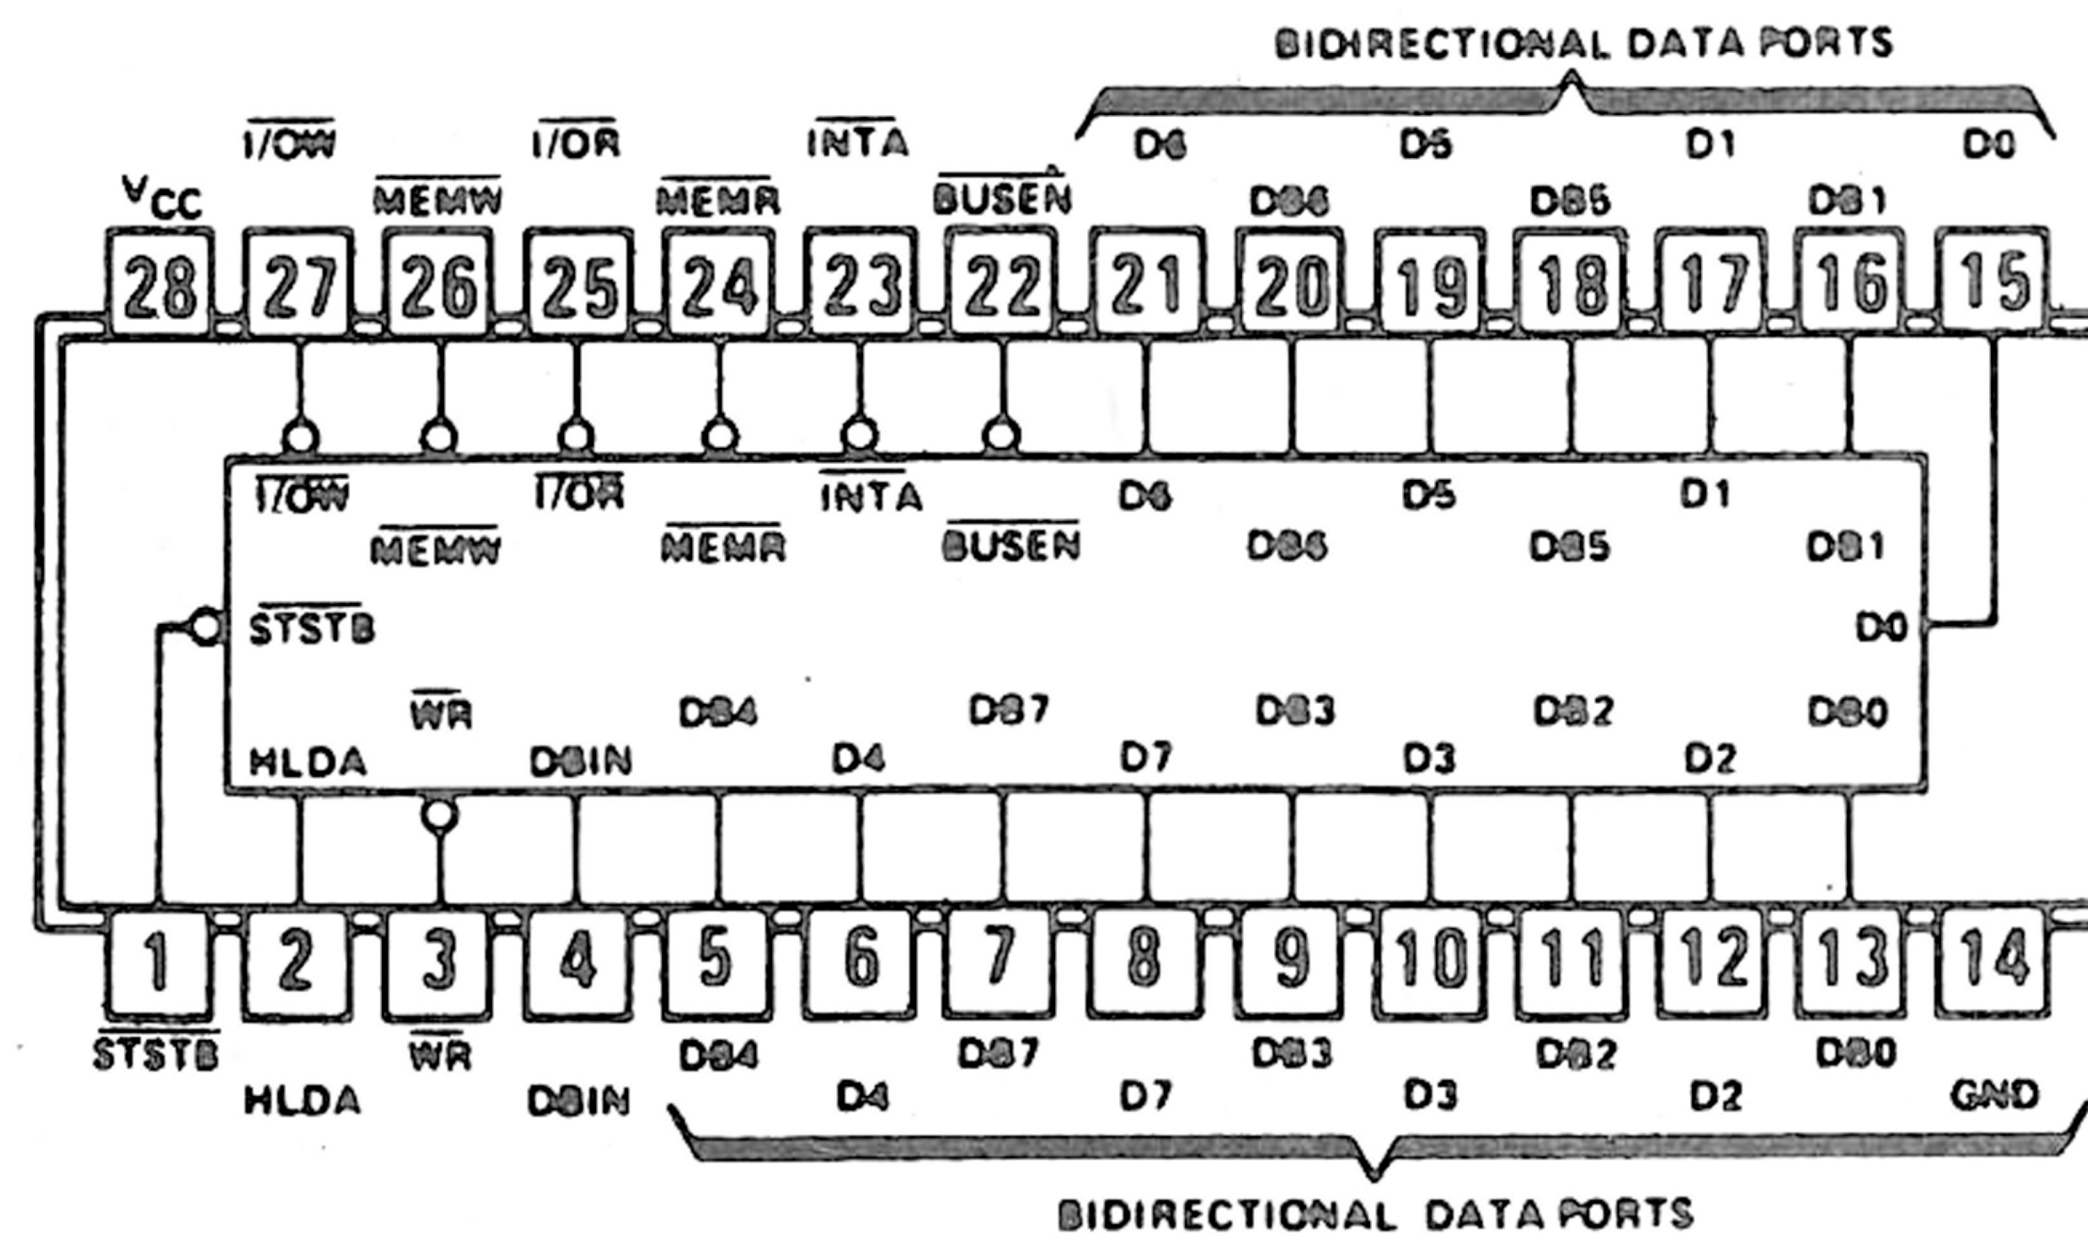

SN74428

SN74438

Układ sterujący do 8080A

System controller for 8080A

428 Dwukierunkowa brama danych

Bidirectional data ports

438 Dwukierunkowa brama danych

Bidirectional data ports