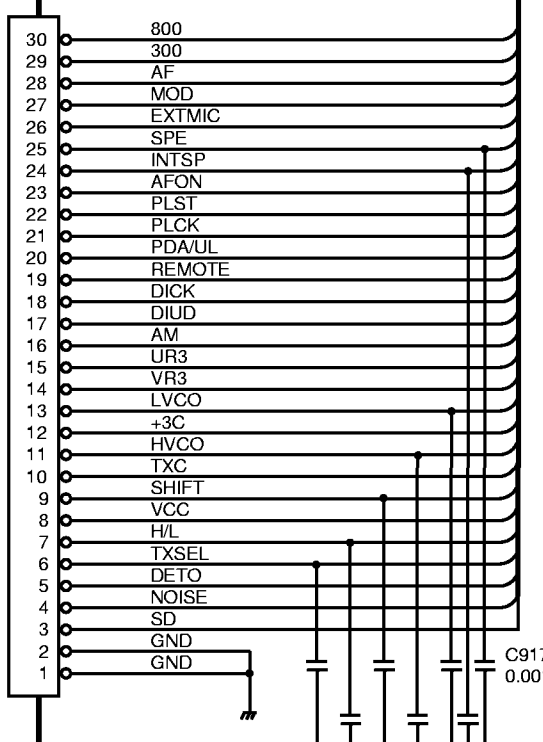

• LOGIC UNIT

JT 08E010-0300-800

SP1
CS028014-12

C923 C921 C919
0.001 0.001 0.001
C922 C920 C918
0.001 0.001 0.001

C : COMMON
VT : VHF TX
UT : UHF TX
VR : VHF RX
UR : UHF RX
VTH : VHF TX HI-POWER
VTL : VHF TX LOW-POWER
UTH : UHF TX HI-POWER
UTL : UHF TX LOW-POWER
SQLO : SQL OPEN
SQLC : SQL CLOSE