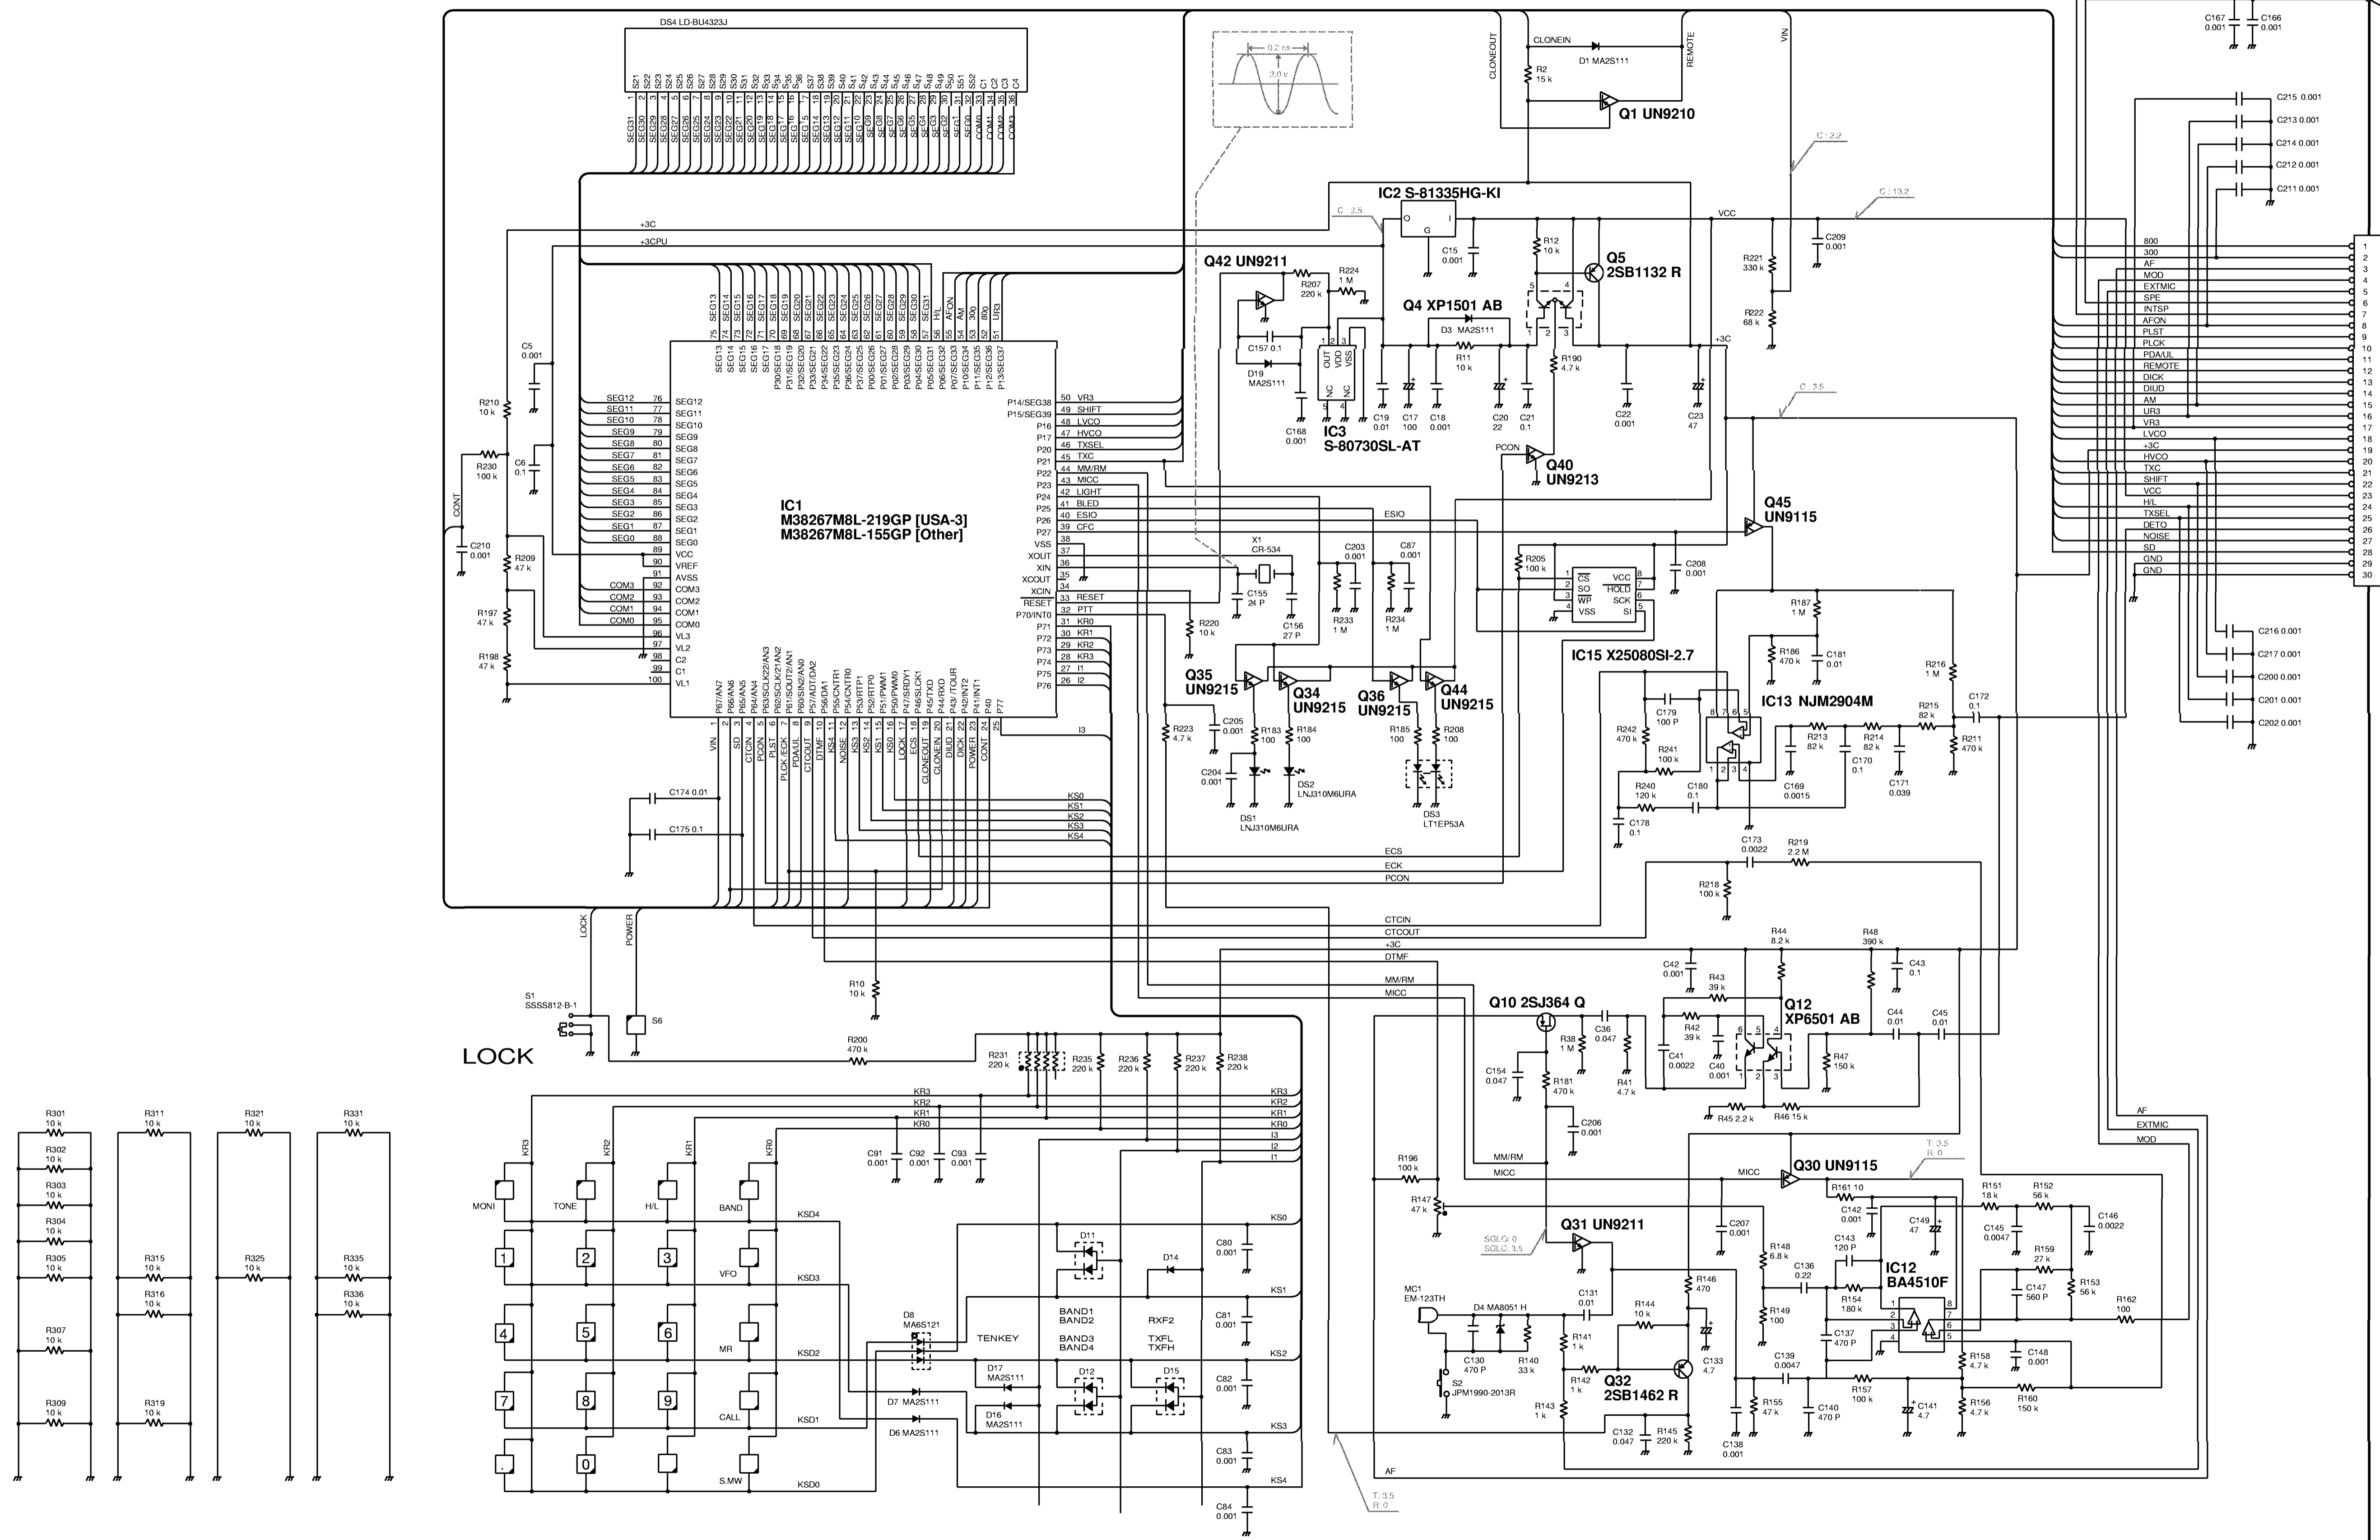

• LOGIC UNIT

JT 08E010-0300-800

SP1
CS028014-12

C923 C921 C919
0.001 0.001 0.001
C922 C920 C918
0.001 0.001 0.001

C : COMMON
VT : VHF TX
UT : UHF TX
VR : VHF RX
UR : UHF RX
VTH : VHF TX HI-POWER
VTL : VHF TX LOW-POWER
UTH : UHF TX HI-POWER
UTL : UHF TX LOW-POWER
SQLO : SQL OPEN
SQLC : SQL CLOSE