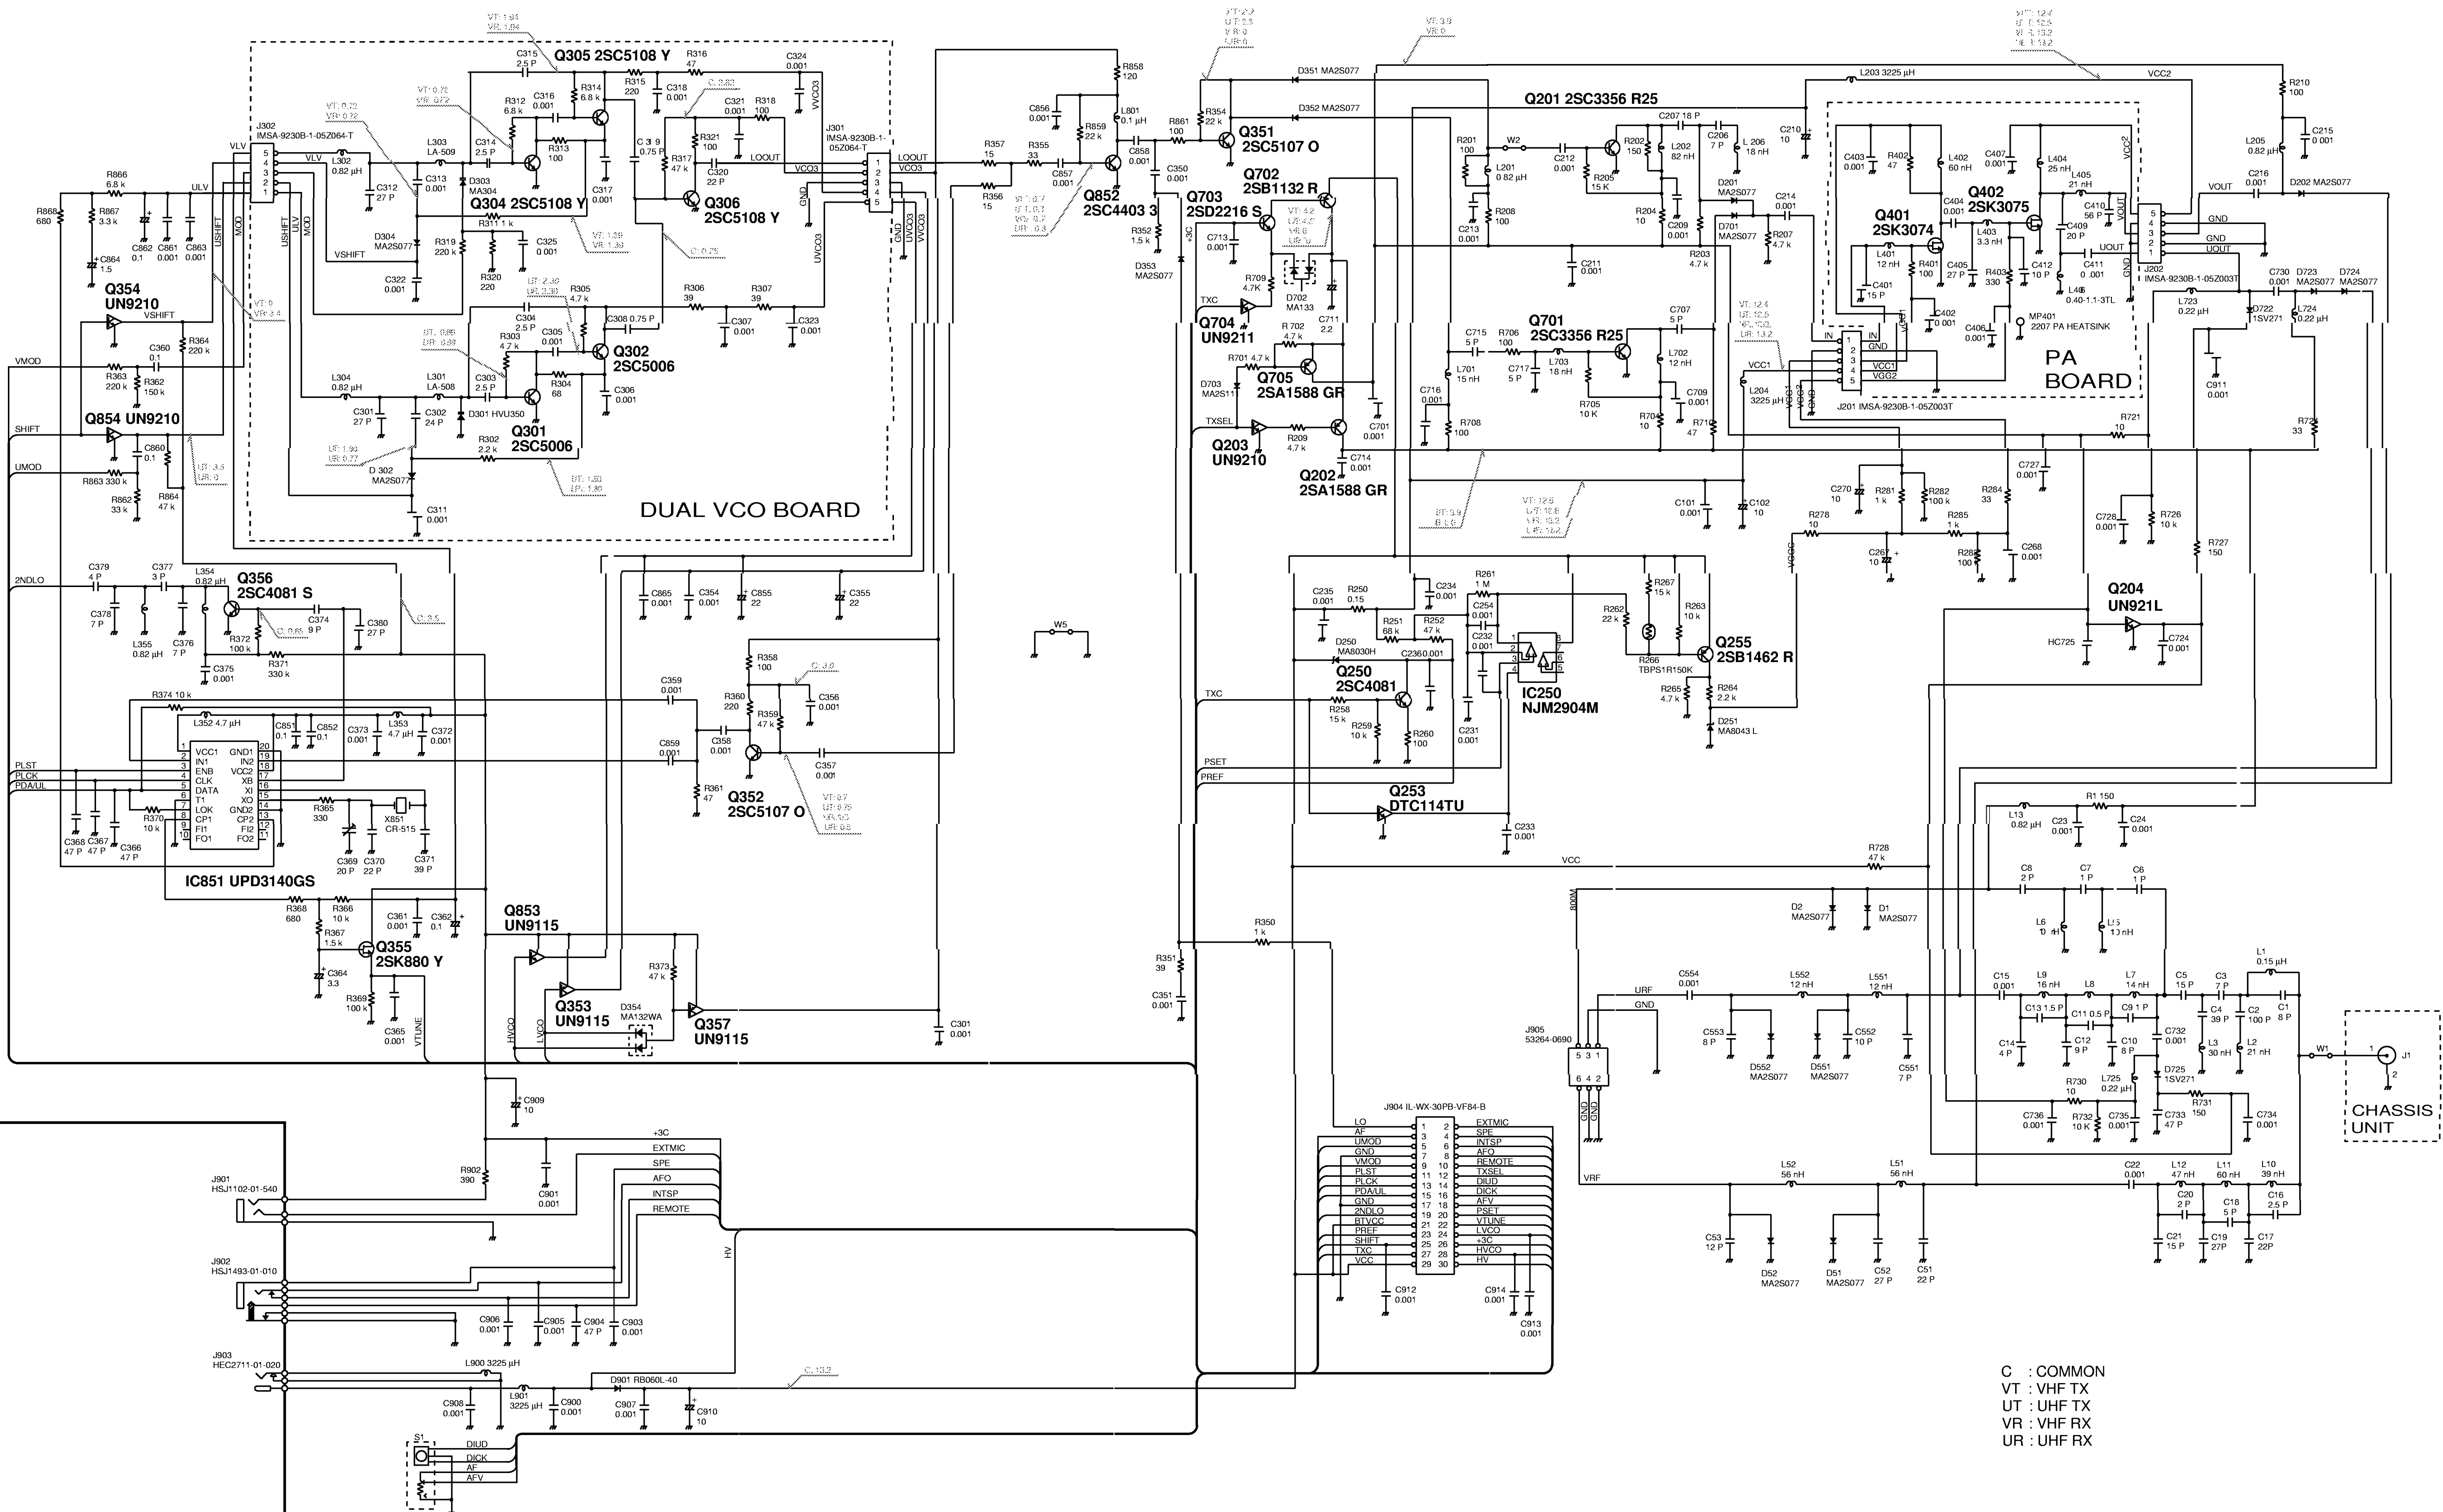

• LOGIC UNIT

JT 08E010-0300-800

SP1
CS028014-12

C923 C921 C919
0.001 0.001 0.001
C922 C920 C918
0.001 0.001 0.001

C : COMMON
VT : VHF TX
UT : UHF TX
VR : VHF RX
UR : UHF RX
VTH : VHF TX HI-POWER
VTL : VHF TX LOW-POWER
UTH : UHF TX HI-POWER
UTL : UHF TX LOW-POWER
SQLO : SQL OPEN
SQLC : SQL CLOSE