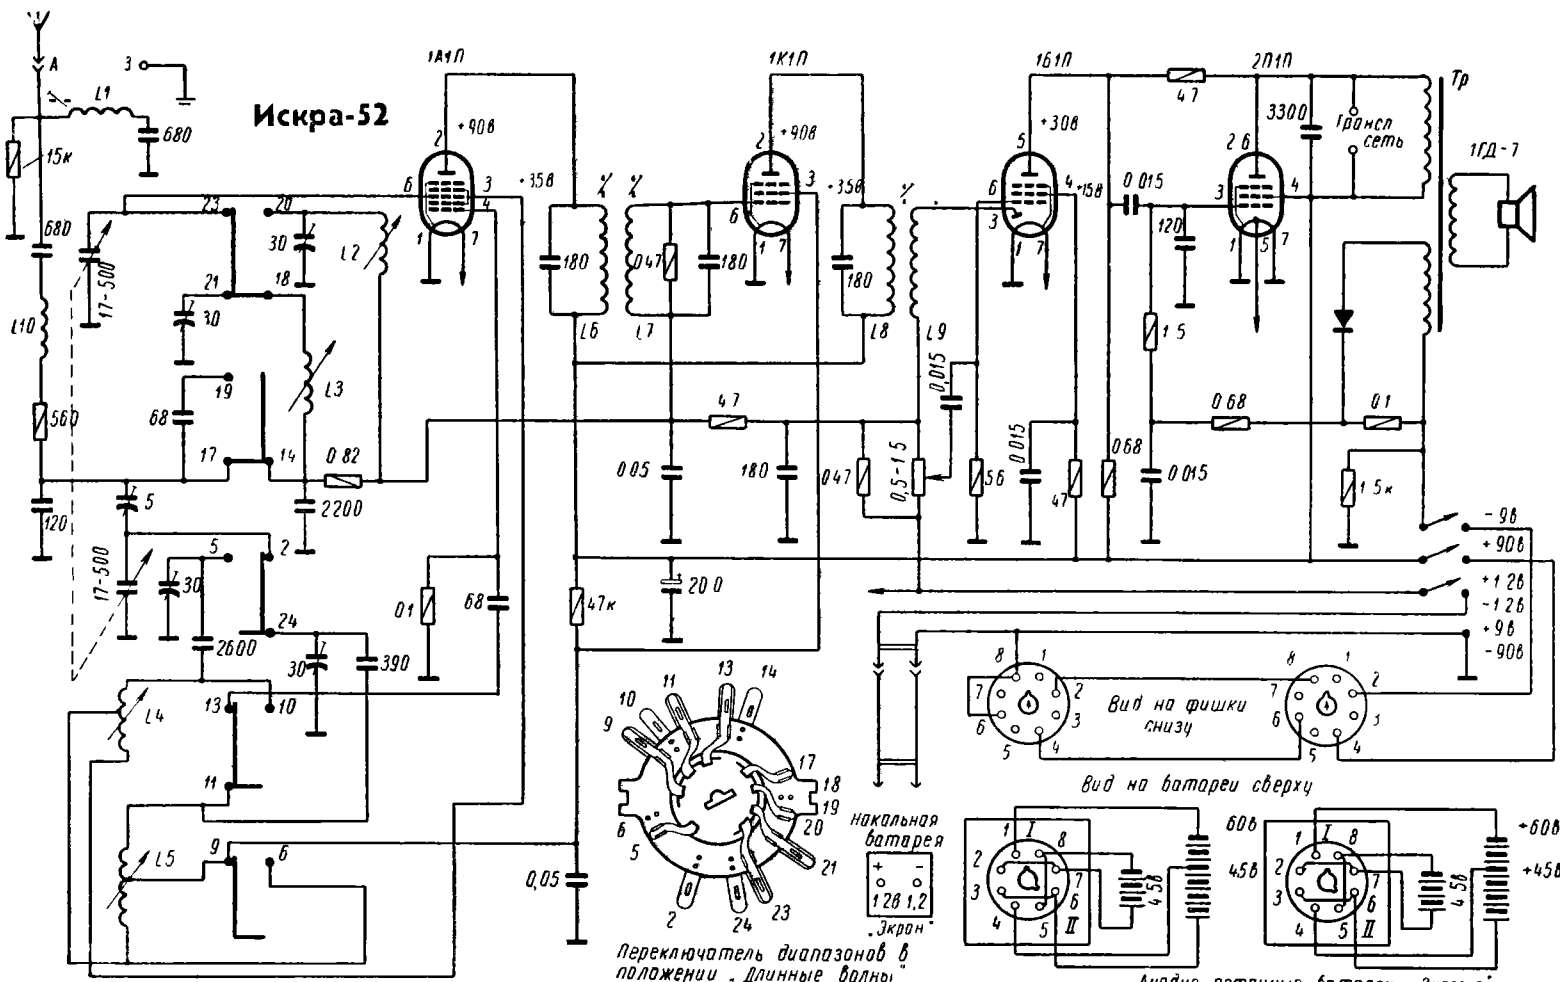

Искра-52

Переключатель диапазонов в положении - Длинные волны

Грр 110кга

Аноды сеточные батареи - Энергия