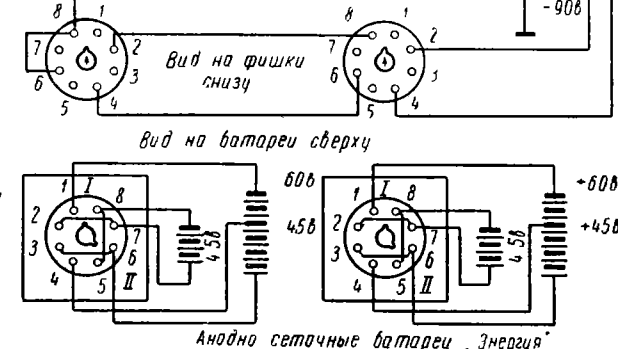

Искра-52

Переключатель диапазонов в положении - Длинные волны

Грр 110кга

Аноды сеточные батареи - Энергия