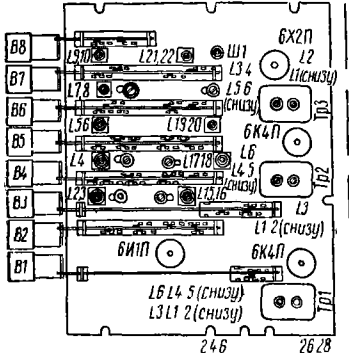

УКВ антенно

У1 блок УКВ

Антенна Ш3
Земля

У3 блок КСДВ ПЧ

У5 блок УНЧ

У4 блок питания

| | | |
|----|---------------------|--|
| 81 | Полоса | |
| 82 | УКВ | |
| 83 | Местный прием | |
| 84 | СВ | |
| 85 | ДВ | |
| 86 | АВ1 | |
| 87 | АВ2 | |
| 88 | Д | |
| 89 | Выход на ВЧ антенну | |

Выходы контуров ПЧ со стороны монтажа

Нумерация выводов потенциометров

fпр 465кГц и 6,5МГц

Вэф-Радио, Вэф-Радиодия