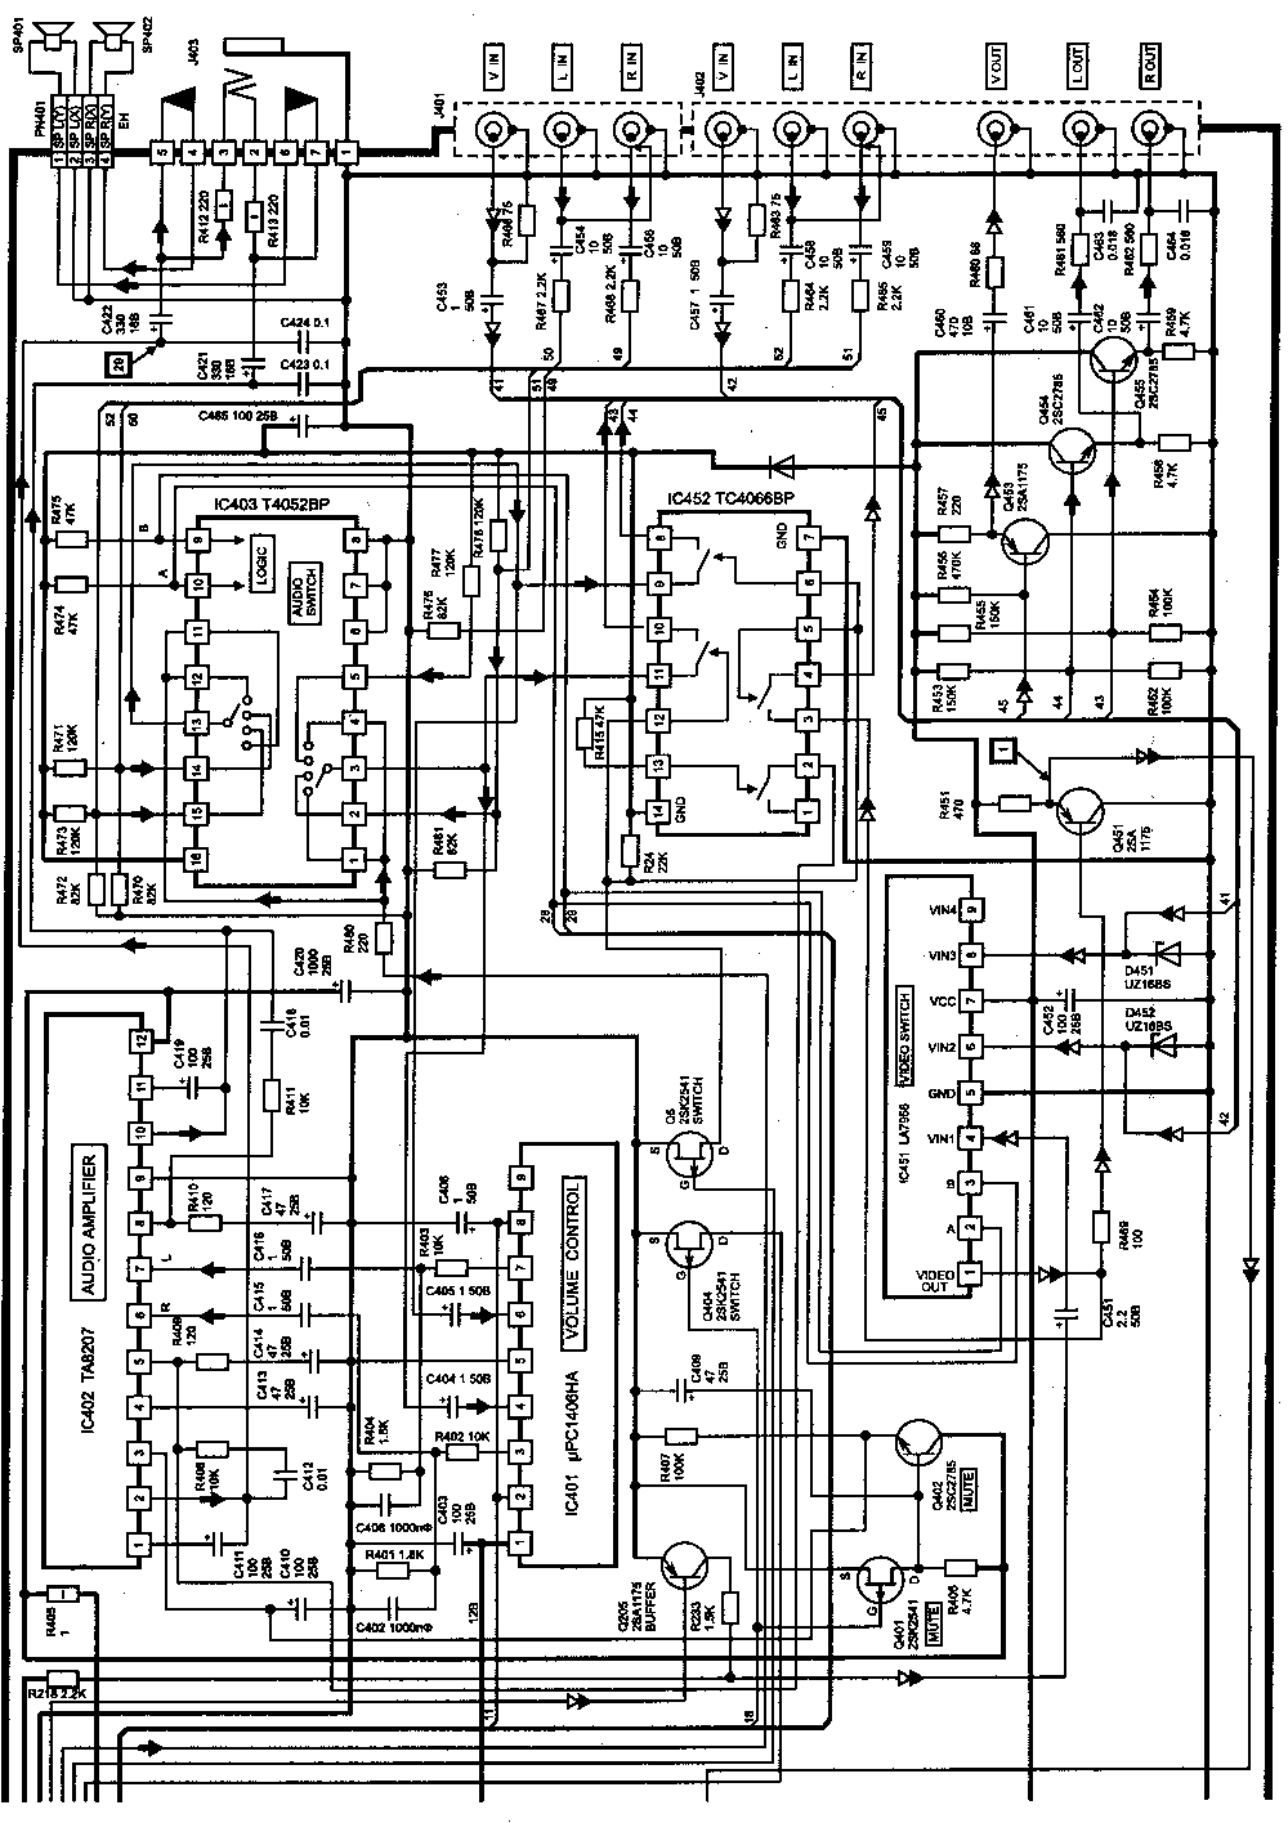

A MAIN C.B

IC 301 TA8759BN VCI/SYNC/DEFLECTION SIGNAL PROCESSOR

TV - A205	220-400B	28D02489	D.01-1.25A	1000mV 2A
TV - A149	150-400B	28D02351	800mV-1.0A5	800mV 2A5

T802	R818	R819	R820
H-LT1580B	2.7 - 1W	NM	1.2K-0.5W
FTC-148011	3.9 - 1W	1.2K-0.5W	NM

*	CN54	V551
TV-A205	HPS1521	A48QDAD20X02
TV-A145	CVT3328	A34KPU020CA1

*	Q551, Q552, Q553
TV-A205	29C4217DE
TV-A145	29C3487DE