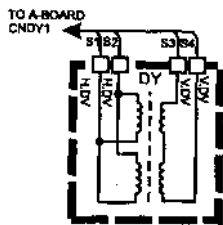

A MAIN C.B

IC 301 TA8759BN VCI/SYNC/DEFLECTION SIGNAL PROCESSOR

TV - A205	220-400B	28D02489	D.01-1.25A	1000mV 2A
TV - A149	150-400B	28D02351	800mV-1.0A5	800mV 2A5

T802	R818	R819	R820
H-LT1580B	2.7 - 1W	NM	1.2K-0.5W
FTC-148011	3.9 - 1W	1.2K-0.5W	NM

*	CN54	V551
TV-A205	HPS1521	A48QDAD20X02
TV-A145	CVT3328	A34KPU020CA1

*	Q551, Q552, Q553
TV-A205	29C4217DE
TV-A145	29C3487DE