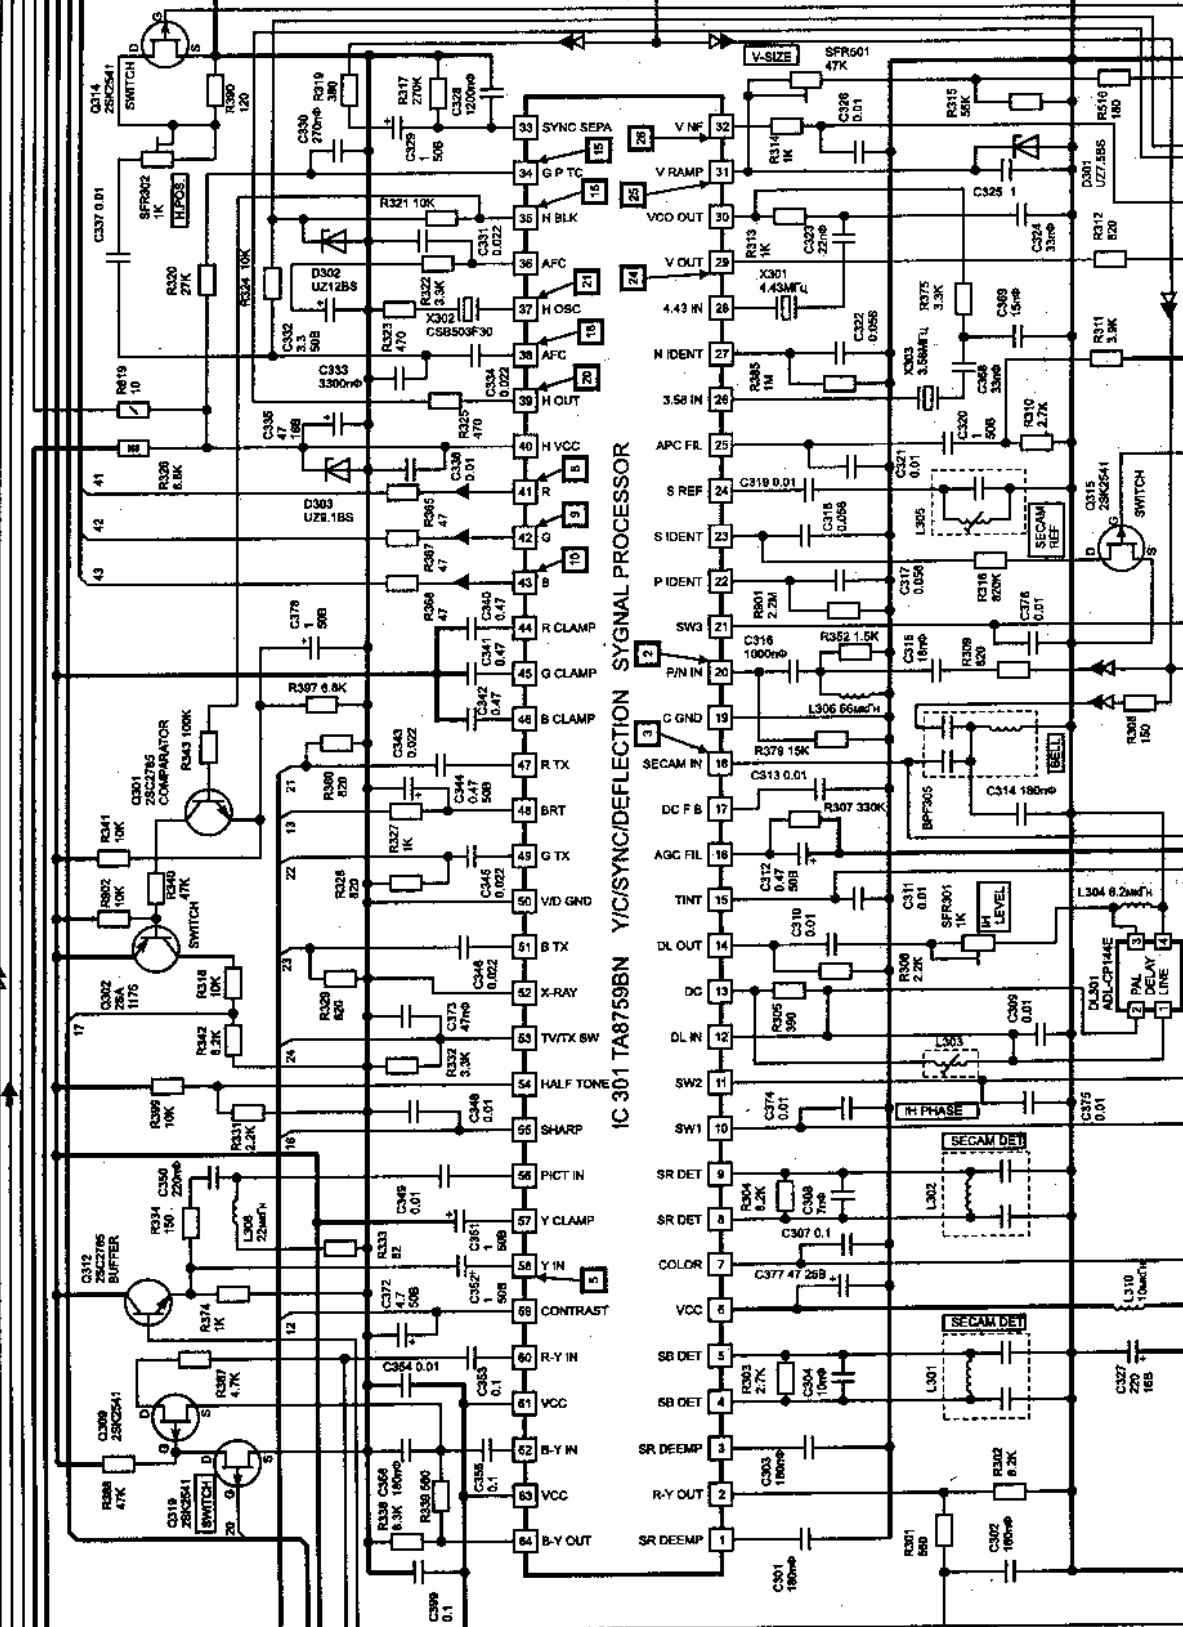

A MAIN C.B

IC 301 TA8759BN VCI/SYNC/DEFLECTION SIGNAL PROCESSOR

TV - A205	220-400B	28D02489	D.01-1.25A	1000mV 2A
TV - A149	150-400B	28D02351	800mV-1.0A5	800mV 2A5

T802	R818	R819	R820
H-LT1580B	2.7 - 1W	NM	1.2K-0.5W
FTC-148011	3.9 - 1W	1.2K-0.5W	NM

*	CN54	V551
TV-A205	HPS1521	A48QDAD20X02
TV-A145	CVT3328	A34KPU020CA1

*	Q551, Q552, Q553
TV-A205	29C4217DE
TV-A145	29C3487DE