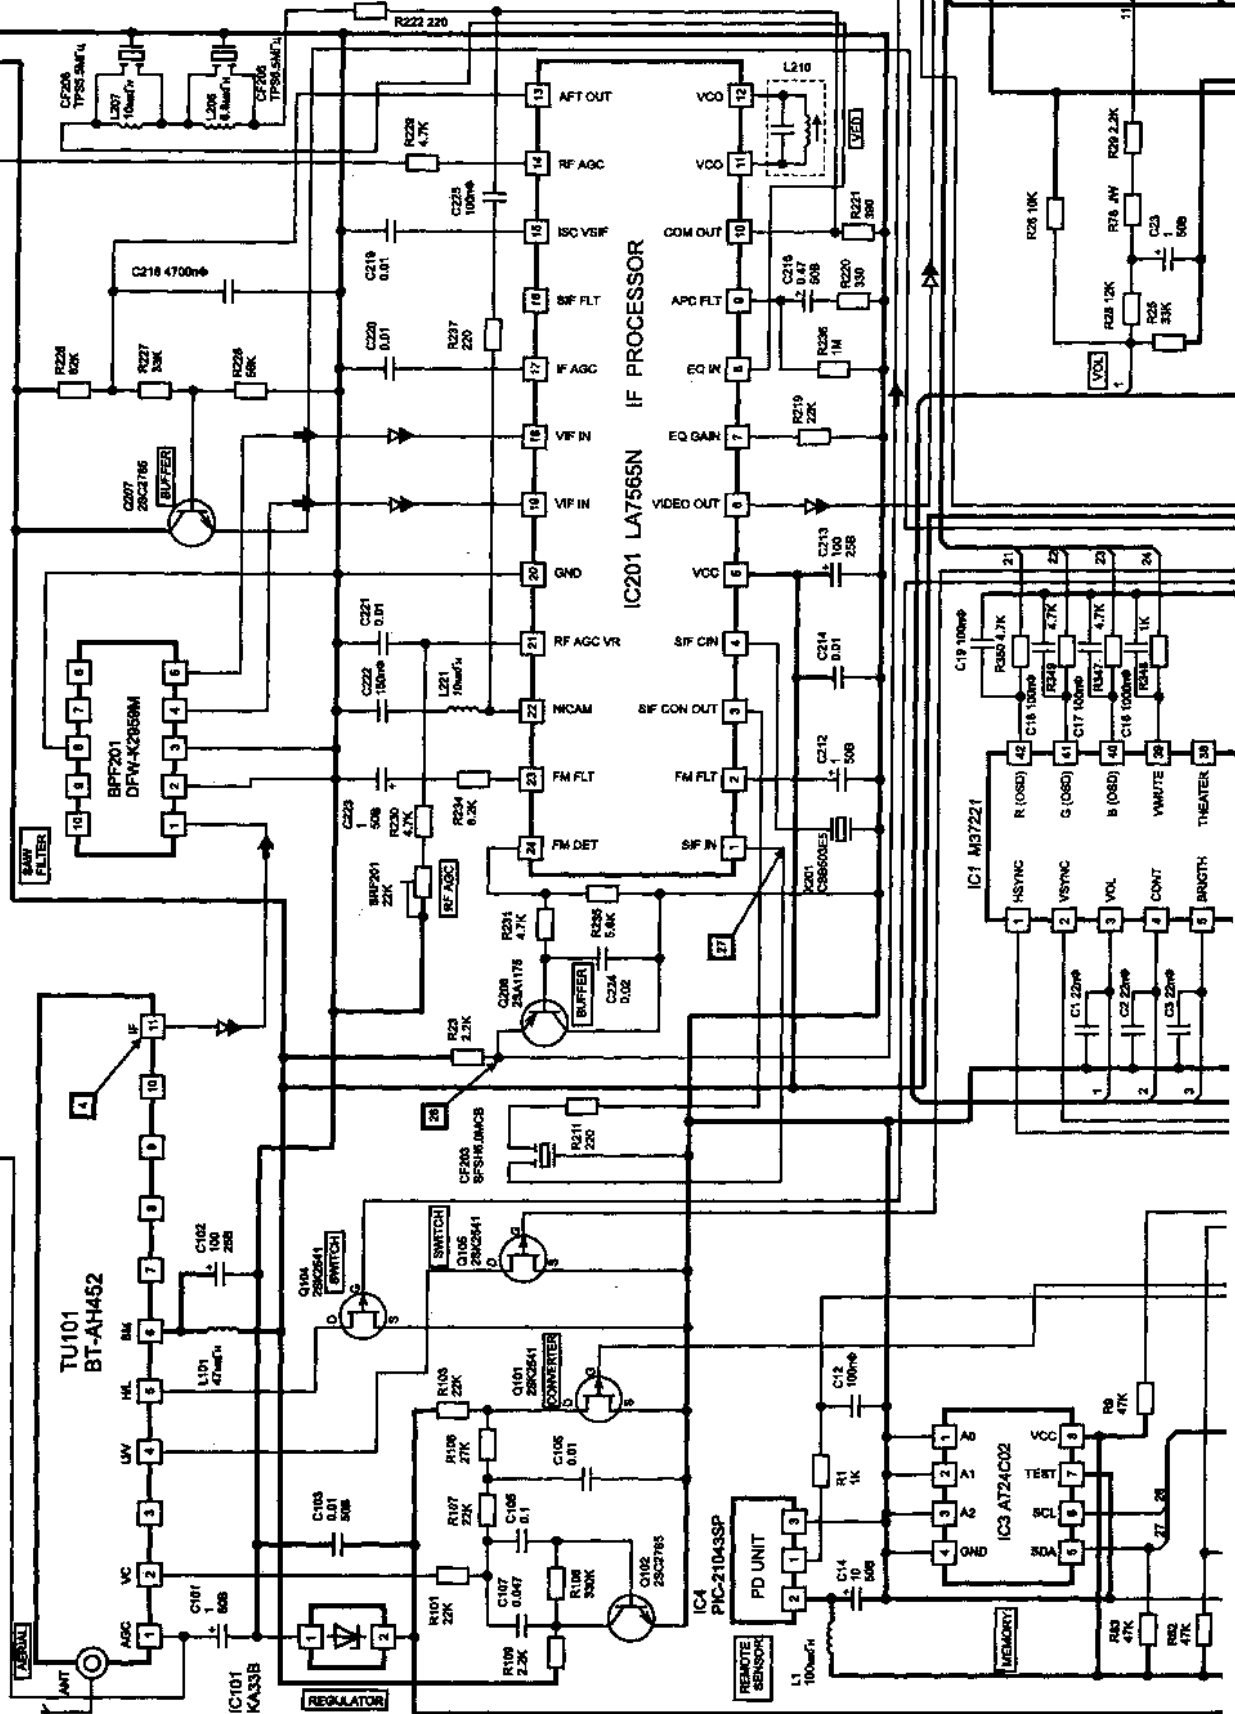

A MAIN C.B

IC 301 TA8759BN VCI/SYNC/DEFLECTION SIGNAL PROCESSOR

TV - A205	220-400B	28D02489	D.01-1.25A	1000mV 2A
TV - A149	150-400B	28D02351	800mV-1.0A5	800mV 2A5

T802	R818	R819	R820
H-LT1580B	2.7 - 1W	NM	1.2K-0.5W
FTC-148011	3.9 - 1W	1.2K-0.5W	NM

*	CN54	V551
TV-A205	HPS1521	A48QDAD20X02
TV-A145	CVT3328	A34KPU020CA1

*	Q551, Q552, Q553
TV-A205	29C4217DE
TV-A145	29C3487DE