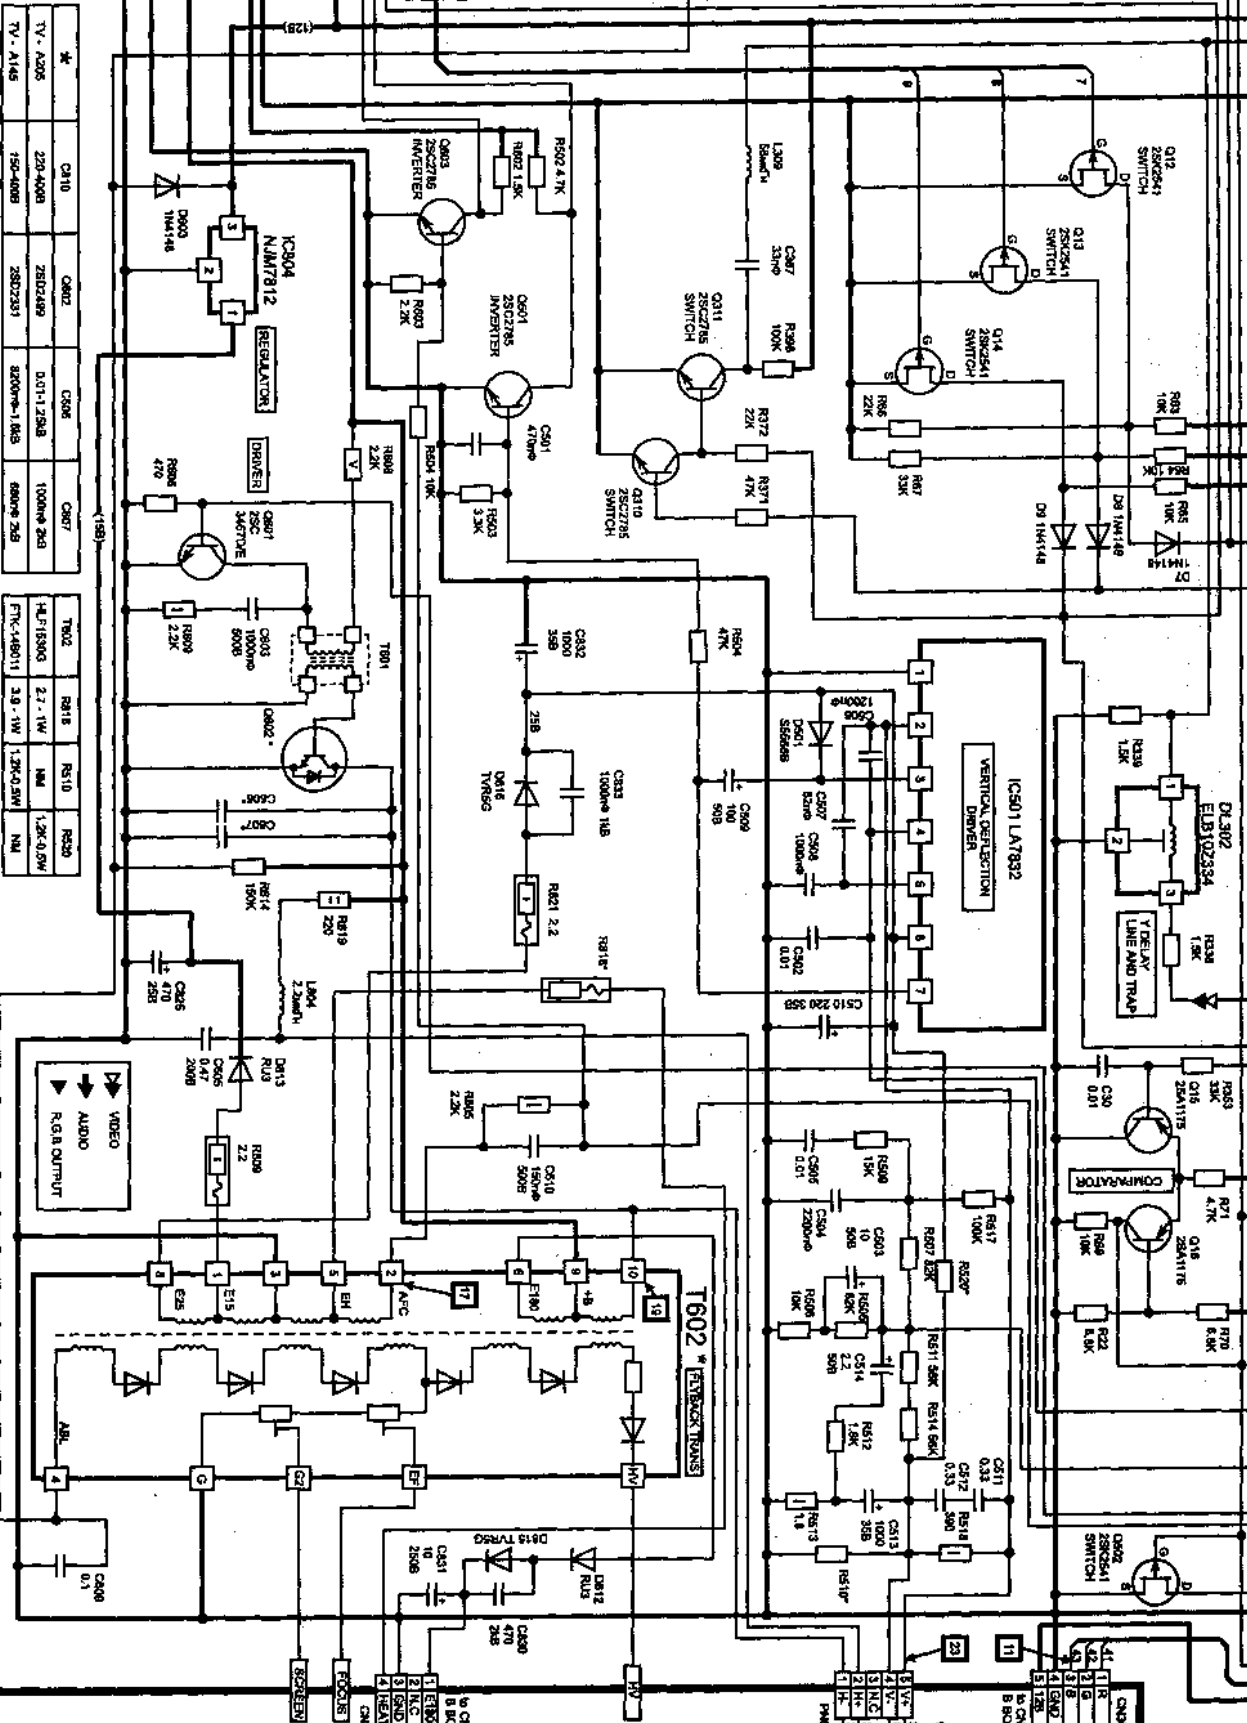

A MAIN C.B

IC 301 TA8759BN VCI/SYNC/DEFLECTION SIGNAL PROCESSOR

TV - A205	220-400B	28D02489	D.01-1.25A	1000mV 2A
TV - A149	150-400B	28D02351	800mV-1.0A5	800mV 2A5

T802	R818	R819	R820
H-LT1580B	2.7 - 1W	NM	1.2K-0.5W
FTC-148011	3.9 - 1W	1.2K-0.5W	NM

*	CN54	V551
TV-A205	HPS1521	A48QDAD20X02
TV-A145	CVT3328	A34KPU020CA1

*	Q551, Q552, Q553
TV-A205	29C4217DE
TV-A145	29C3487DE