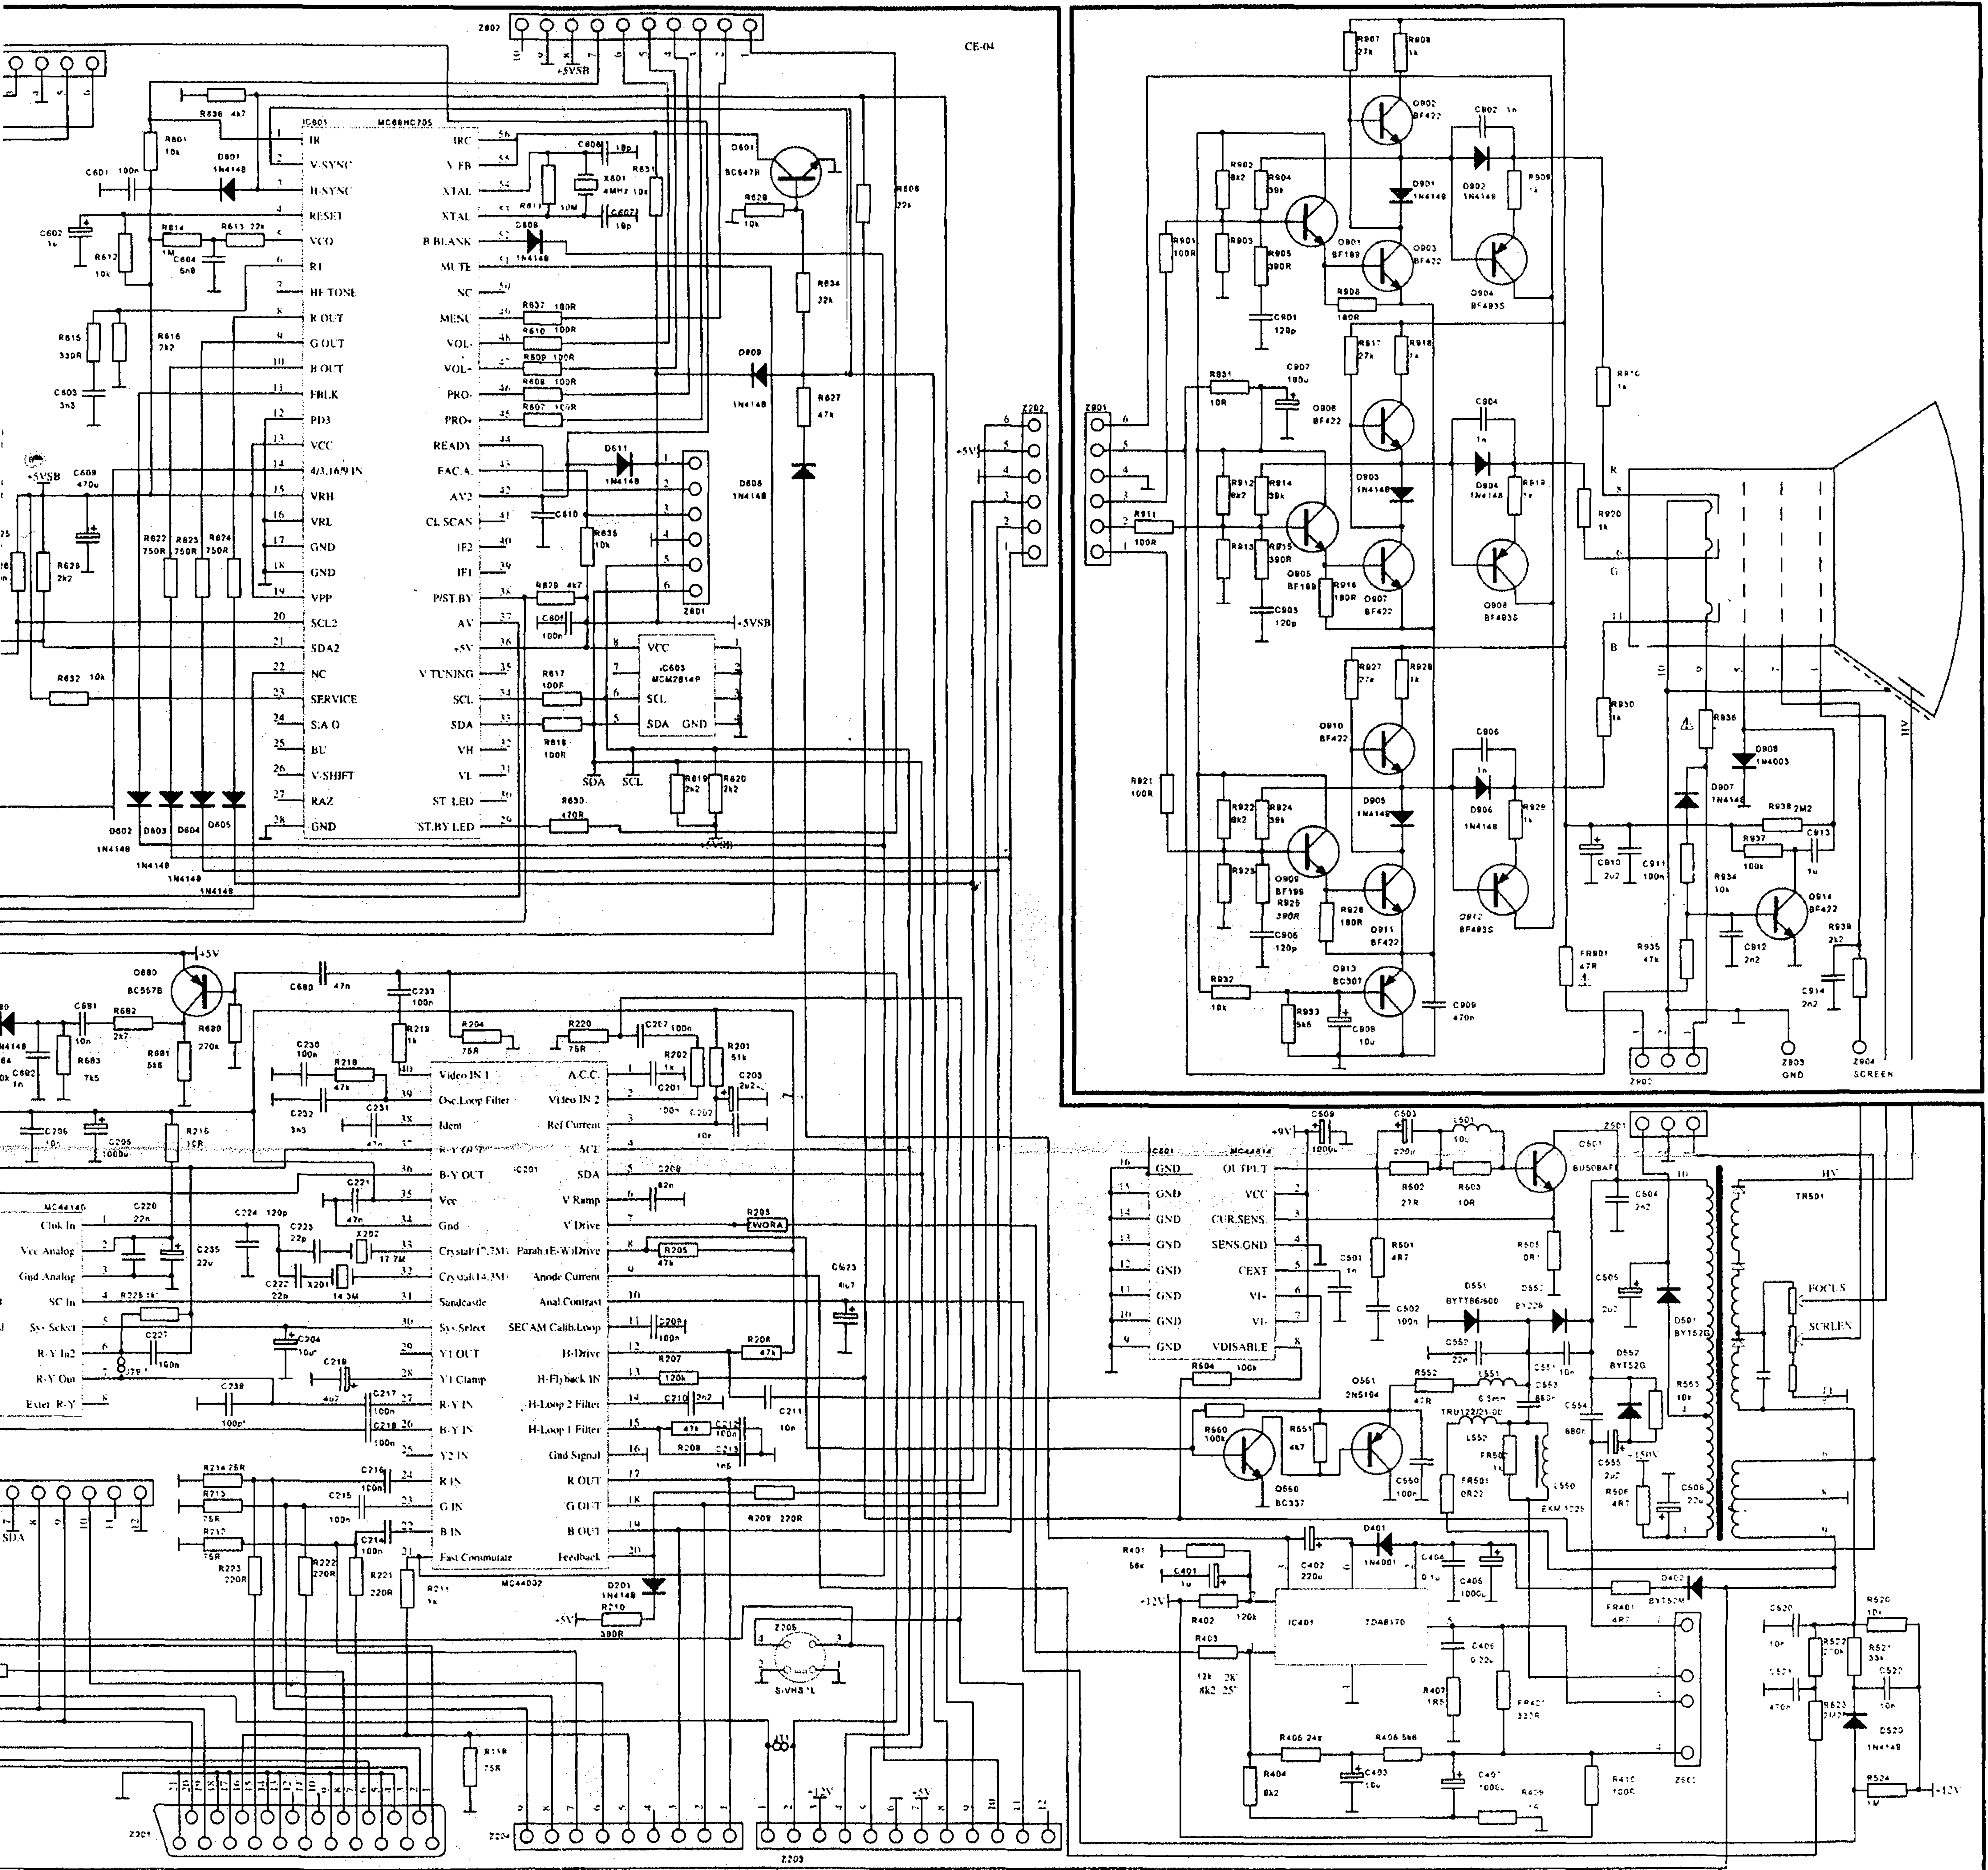

CURTIS ELECTRONICS Mława

SCHEMAT IDEOWY TELEWIZORÓ

EMAT IDEOWY TELEWIZORÓW CURTIS C-25M1... C-28M1...

CURTIS C-25M1... C-28M1...

Zapraszam na stronę <http://muryrz.republika.pl>Zapraszam na stronę <http://muryrz.republika.pl>Zapraszam na stronę <http://muryrz.republika.pl>