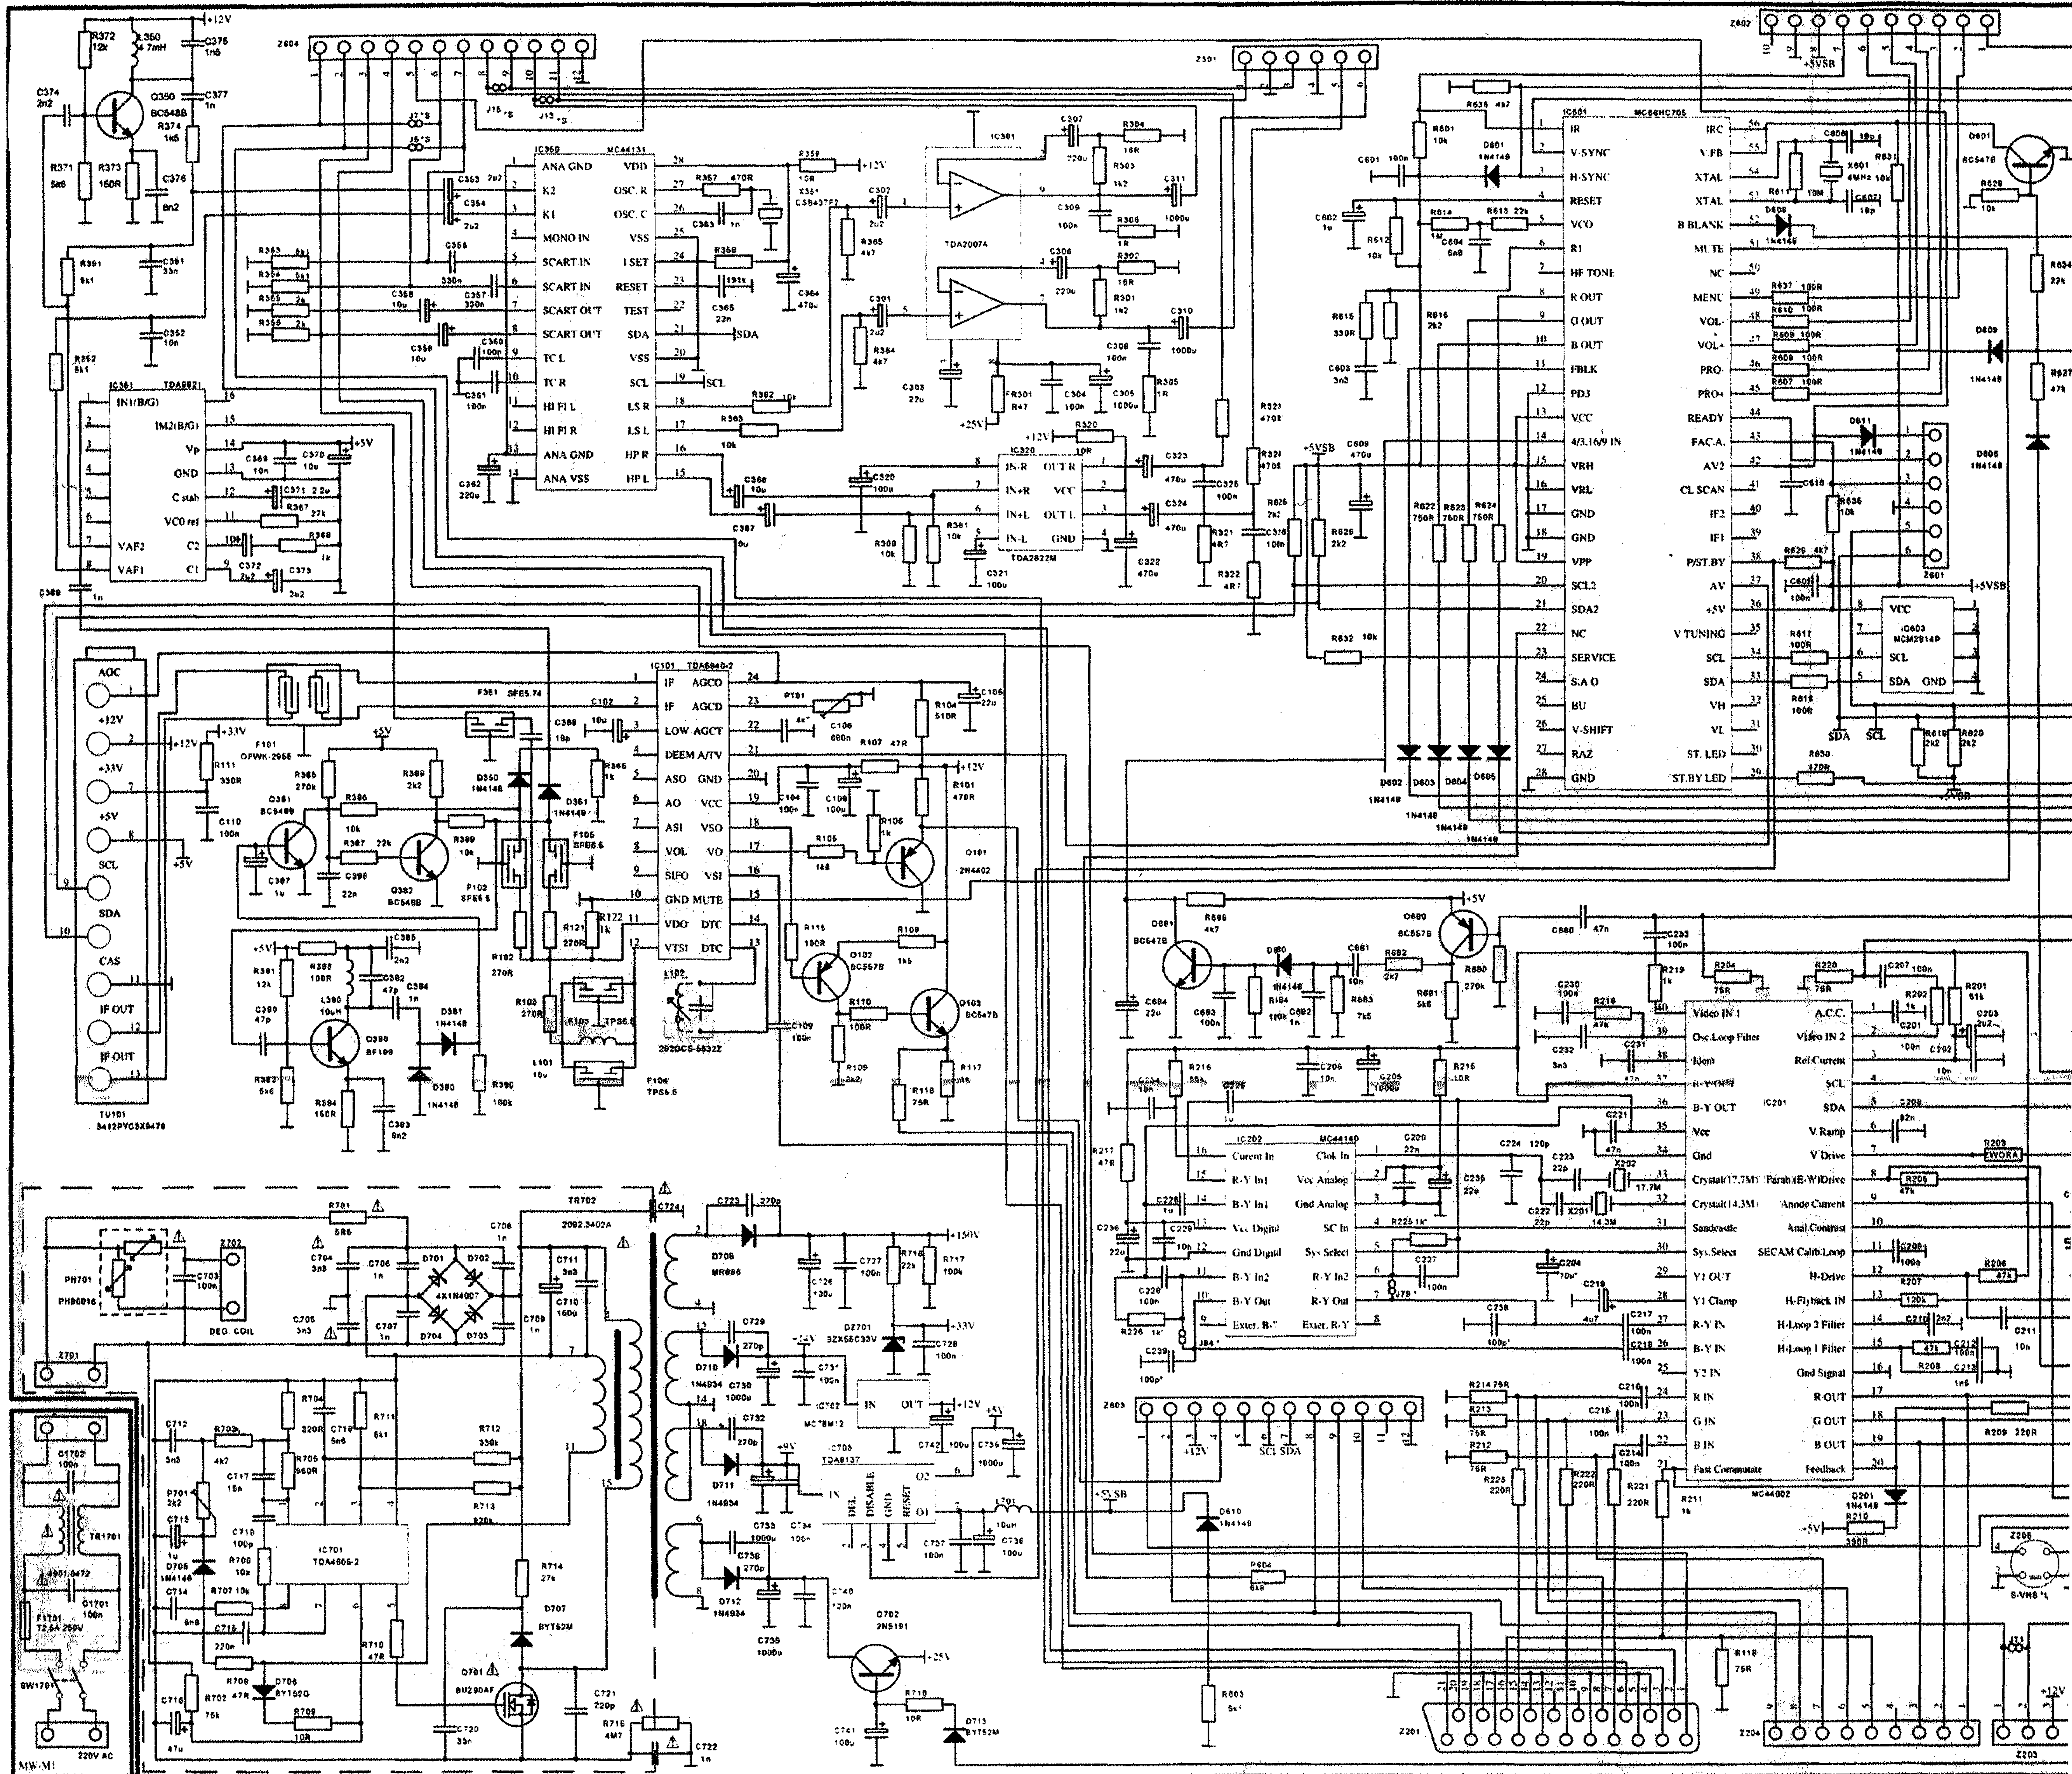

CURTIS ELECTRONICS Mława

SCHEMAT IDEOWY TELEWIZORÓ

EMAT IDEOWY TELEWIZORÓW CURTIS C-25M1... C-28M1...

CURTIS C-25M1... C-28M1...

Zapraszam na stronę <http://muryrz.republika.pl>Zapraszam na stronę <http://muryrz.republika.pl>Zapraszam na stronę <http://muryrz.republika.pl>