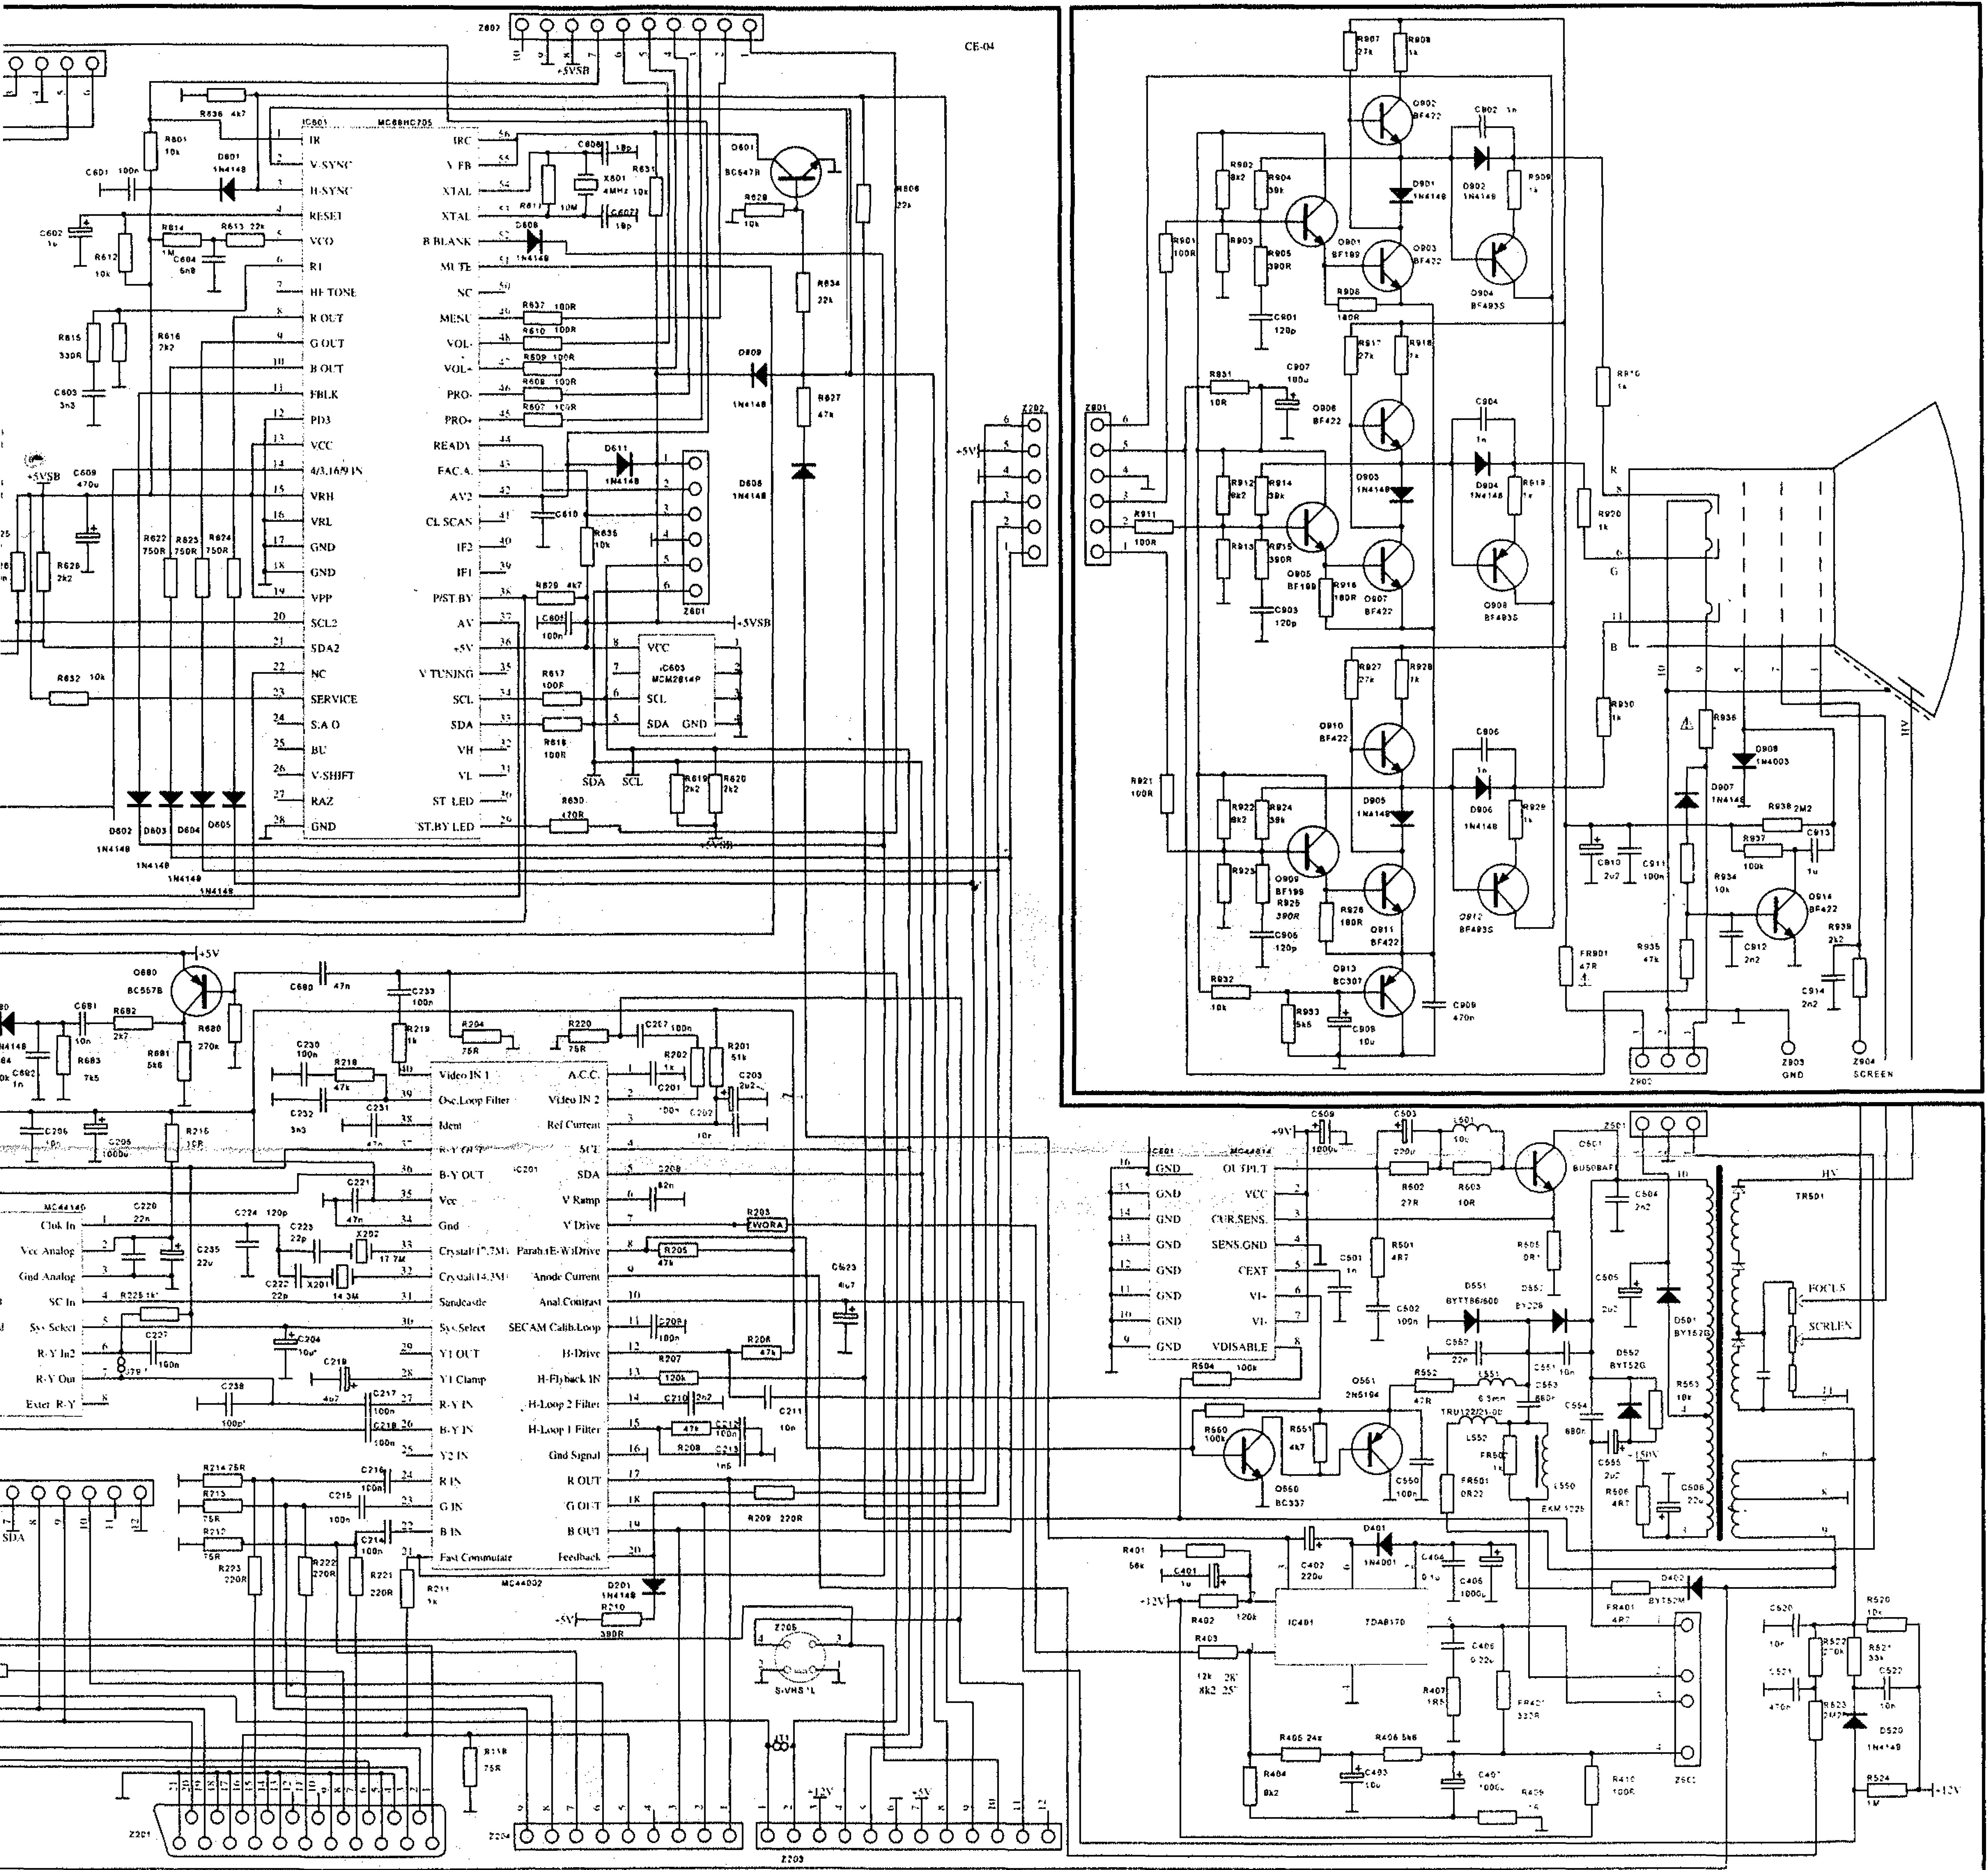

CURTIS ELECTRONICS Mława

SCHEMAT IDEOWY TELEWIZORÓ

EMAT IDEOWY TELEWIZORÓW CURTIS C-25M1... C-28M1...

CURTIS C-25M1... C-28M1...