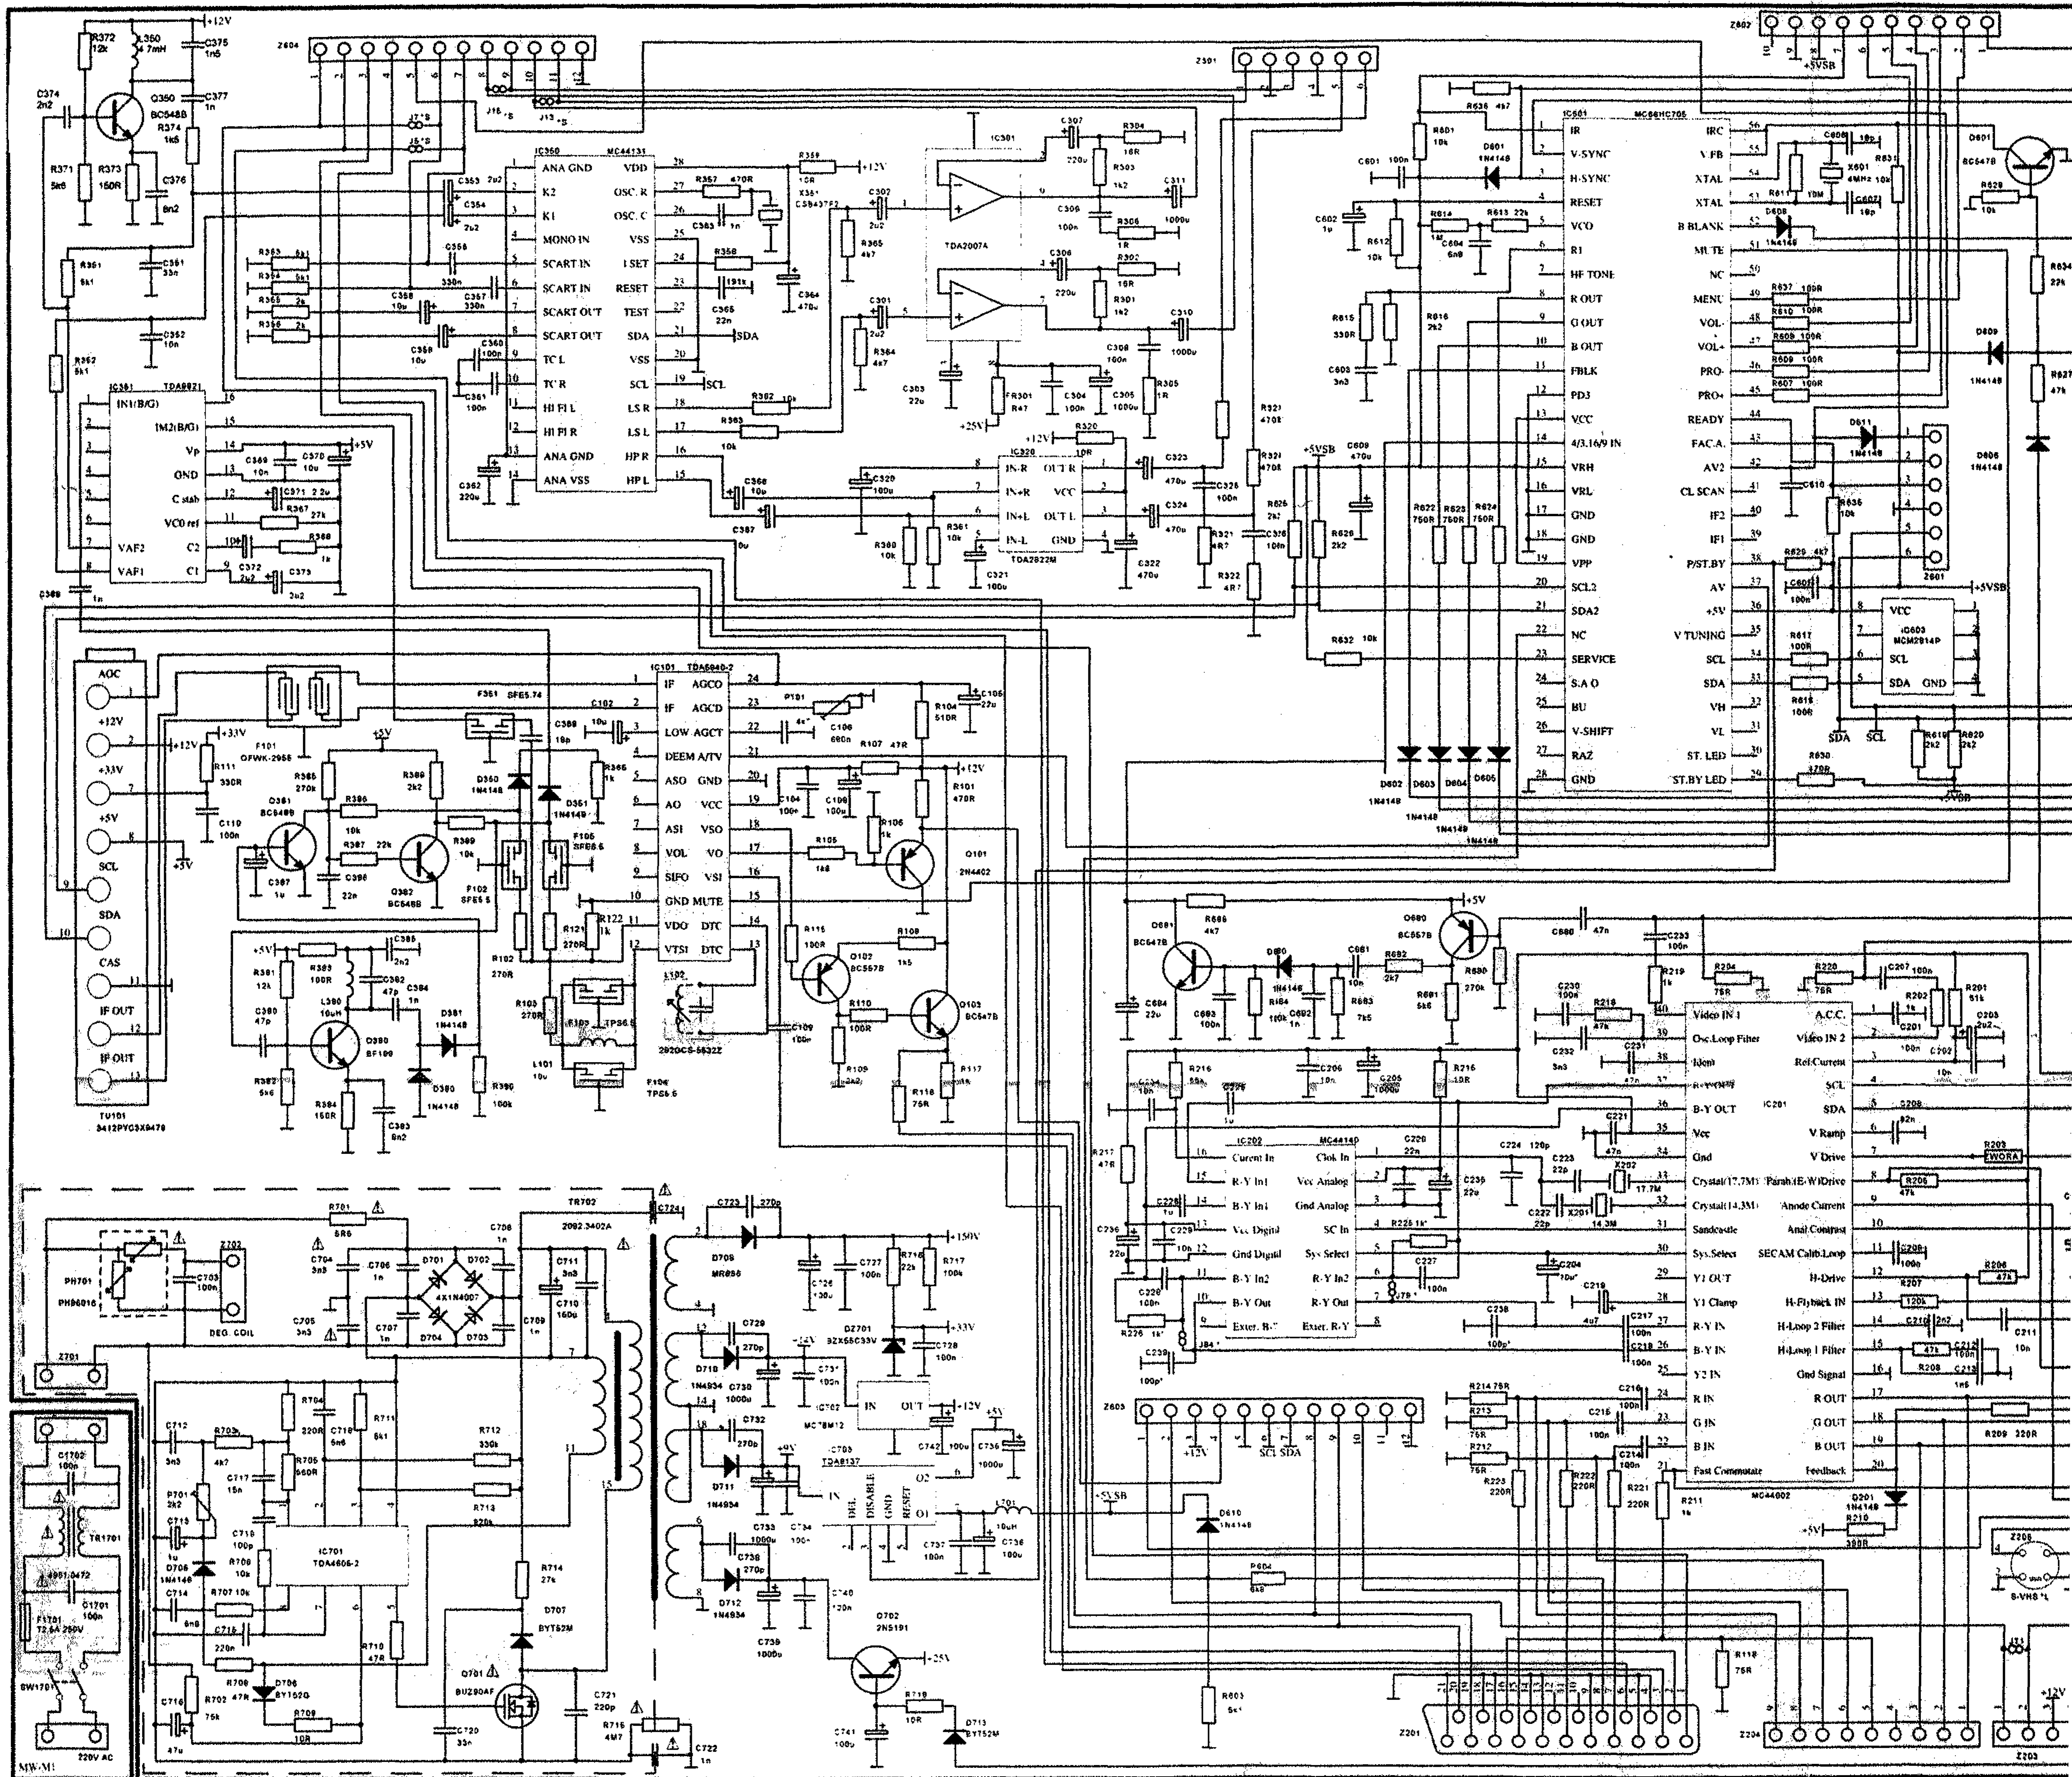

CURTIS ELECTRONICS Mława

SCHEMAT IDEOWY TELEWIZORÓ

EMAT IDEOWY TELEWIZORÓW CURTIS C-25M1... C-28M1...

CURTIS C-25M1... C-28M1...