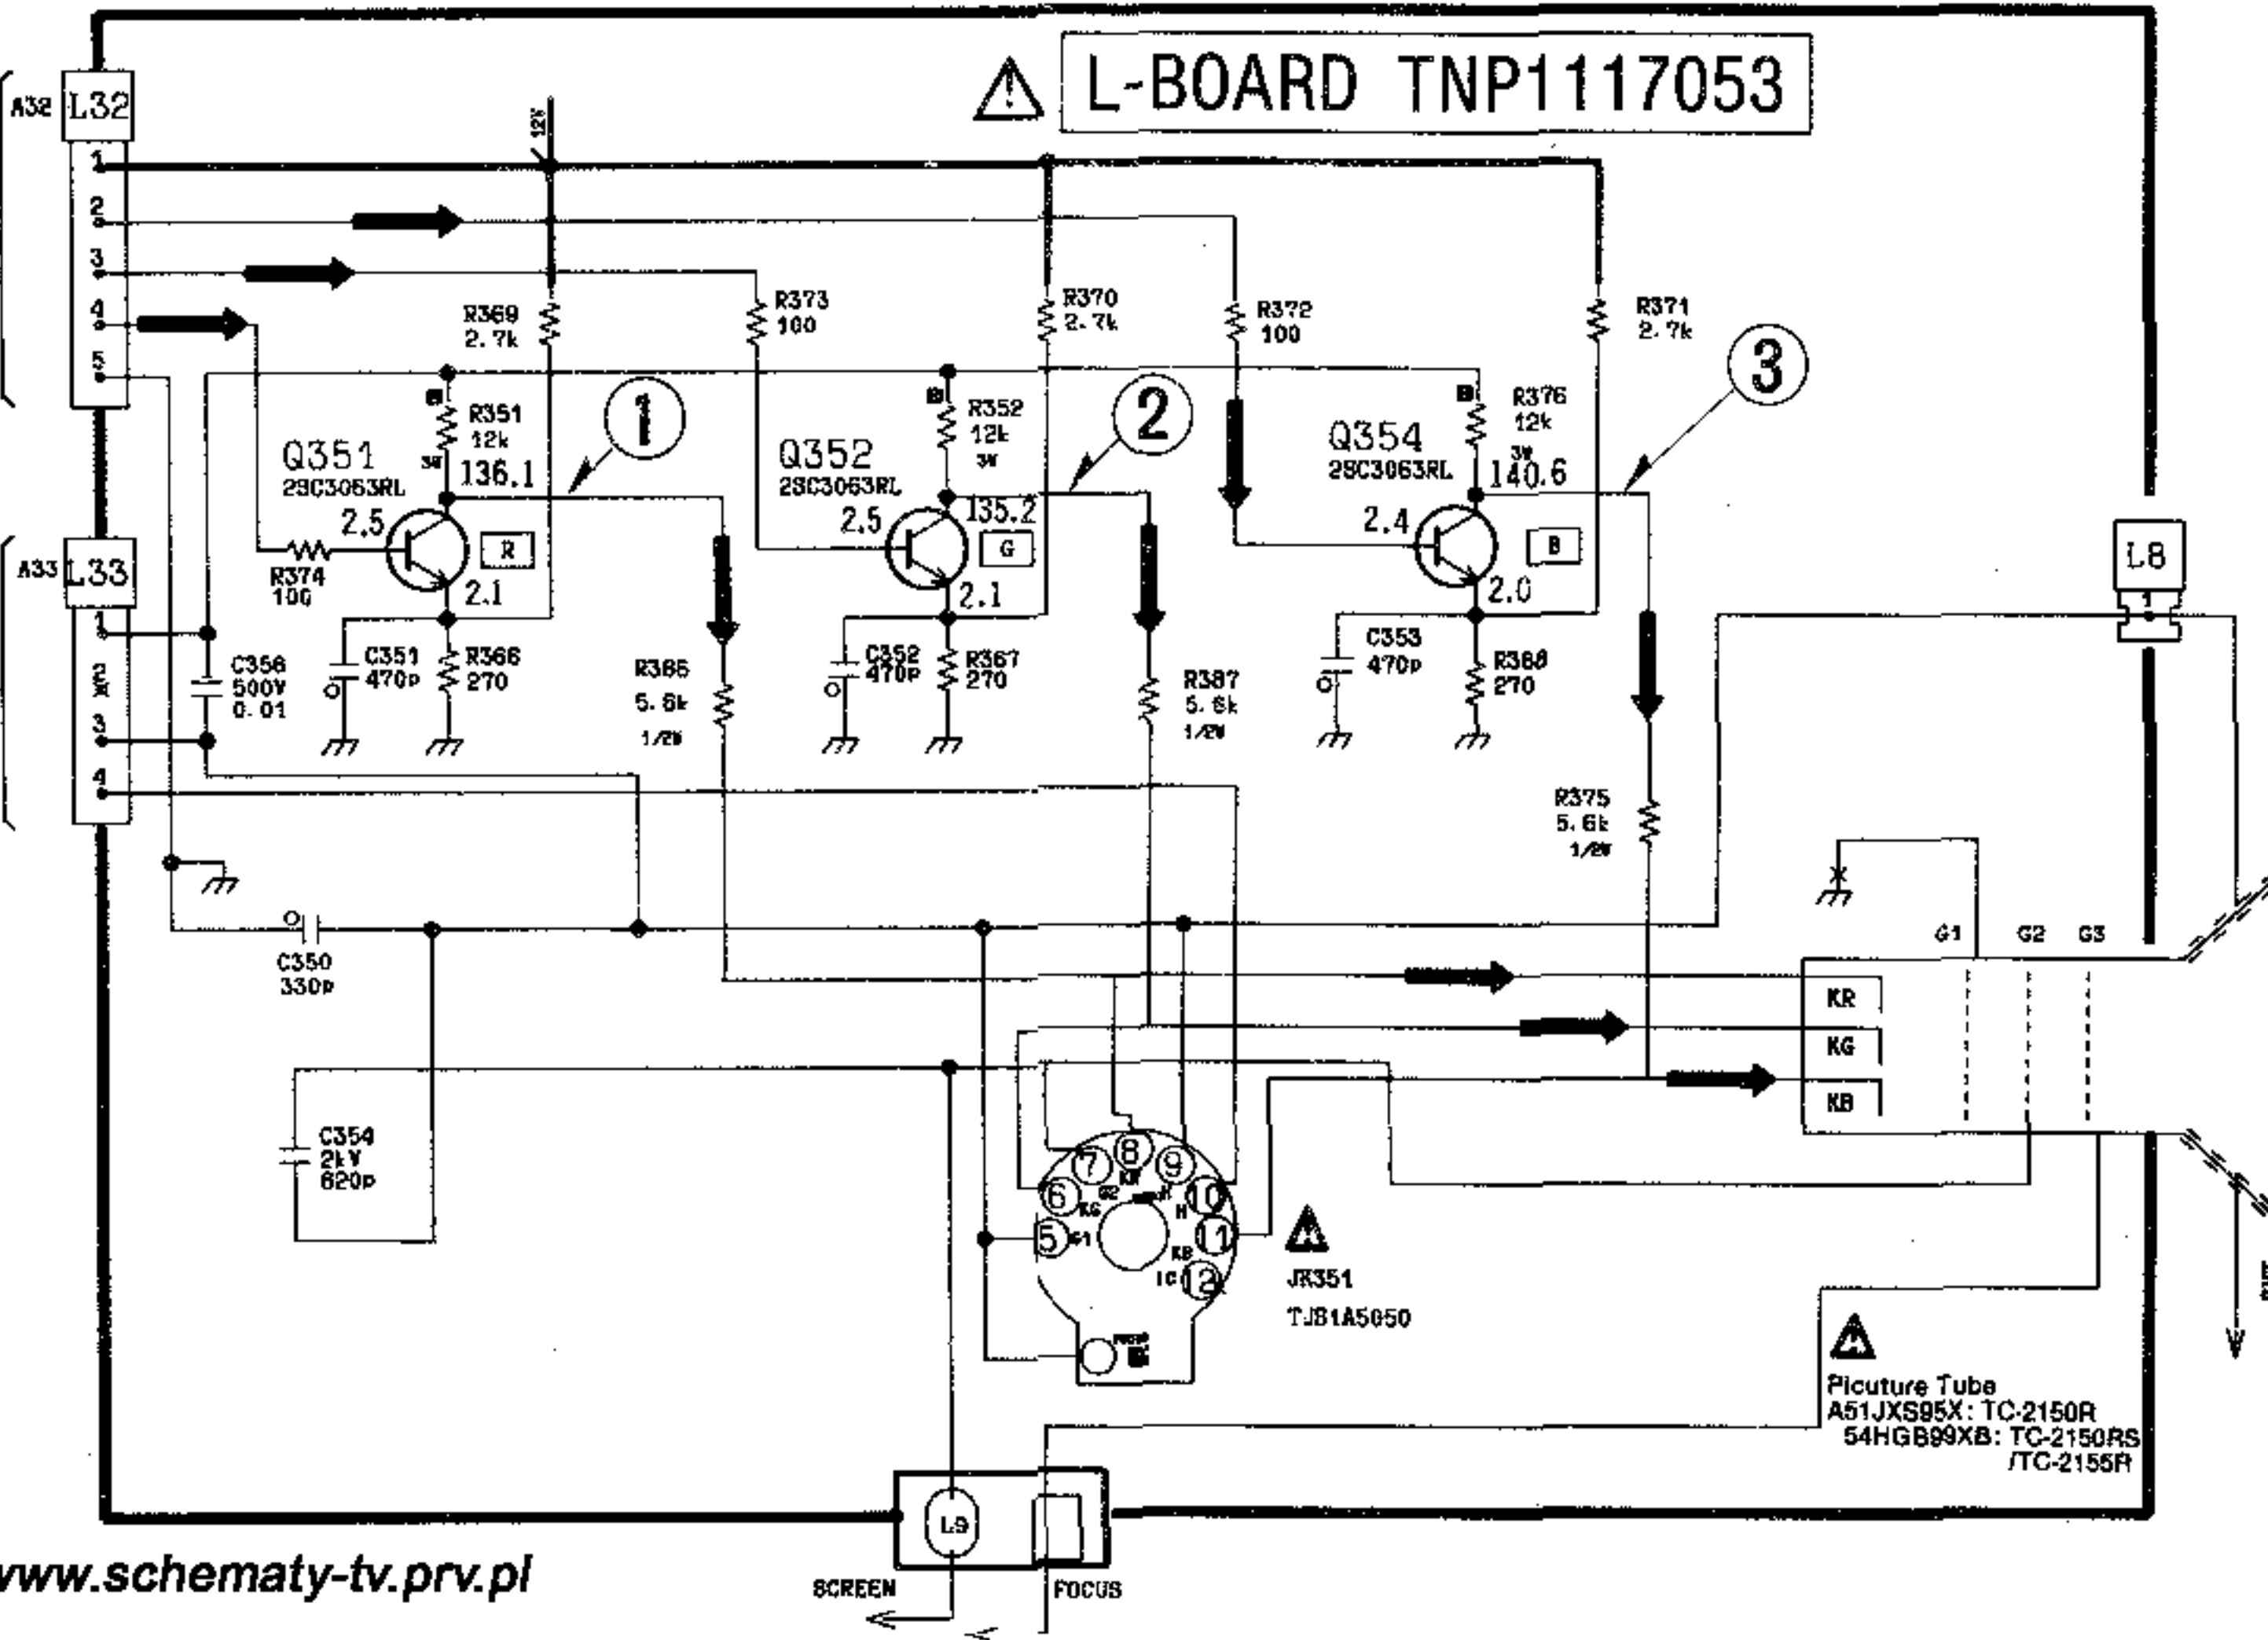

Panasonic 2150

TNR001 ENV598D1F2

IC1103 AN5071 BAND SW

IC102 MC14066BCP HEF4066BC TVSUPD4066BCP AFC ON/OFF SELECT

AC POWER CORD
TSX2408
TC-2150R
TC-2150RS
TSX1499
TC-2156R

DEG. COIL
TLK25007851

http://www.servistv.pl

HOT LINE

<http://www.servicetv.republika.pl>
Serwis Tv
 - Wrocław, tel. 362-14-39 -

A-BOARD
 TNP197090AJ For TC-2150R
 TNP197090AK For TC-2150RS
 TNP197090AH
 For TC-2155R: Saudi Arabia model
 TNP197090AK
 For TC-2155R: Middle East model

Voltage Table for IC601

1	2	3	4	5	6	7	8	9	10	11	12	13
7.1	7.2	7.1	3.1	5.0	2.5	2.6	3.2	8.5	0	0	0	0
14	15	16	17	18	19	20	21	22	23	24	25	26
8.7	2.6	2.6	2.6	6.4	0	3.0	4.6	4.6	5.0	2.9	2.7	0
27	28	29	30	31	32	33	34	35	36	37	38	39
7.5	4.3	4.5	4.4	1.9	4.7	4.3	3.9	4.7	4.5	2.0	1.9	1.2
40	41	42	43	44	45	46	47	48	49	50	51	52
2.4	4.0	4.2	3.8	2.7	2.1	2.1	5.0	4.4	0	0.5	6.5	2.4
53	54	55	56	57	58	59	60	61	62	63	64	
4.4	2.3	0	1.4	1.1	4.1	1.2	2.3	2.3	0.7	4.0	4.0	

L-BOARD TNP1117053

**MS-BOARD
TNP117063**

<http://www.servis-tv.republika.pl>
Serwis Tv
- Wroclaw, tel. 362-14-39 -

TO
A-BOARD
(A1)

MS1

SIF2

SIF1

12V