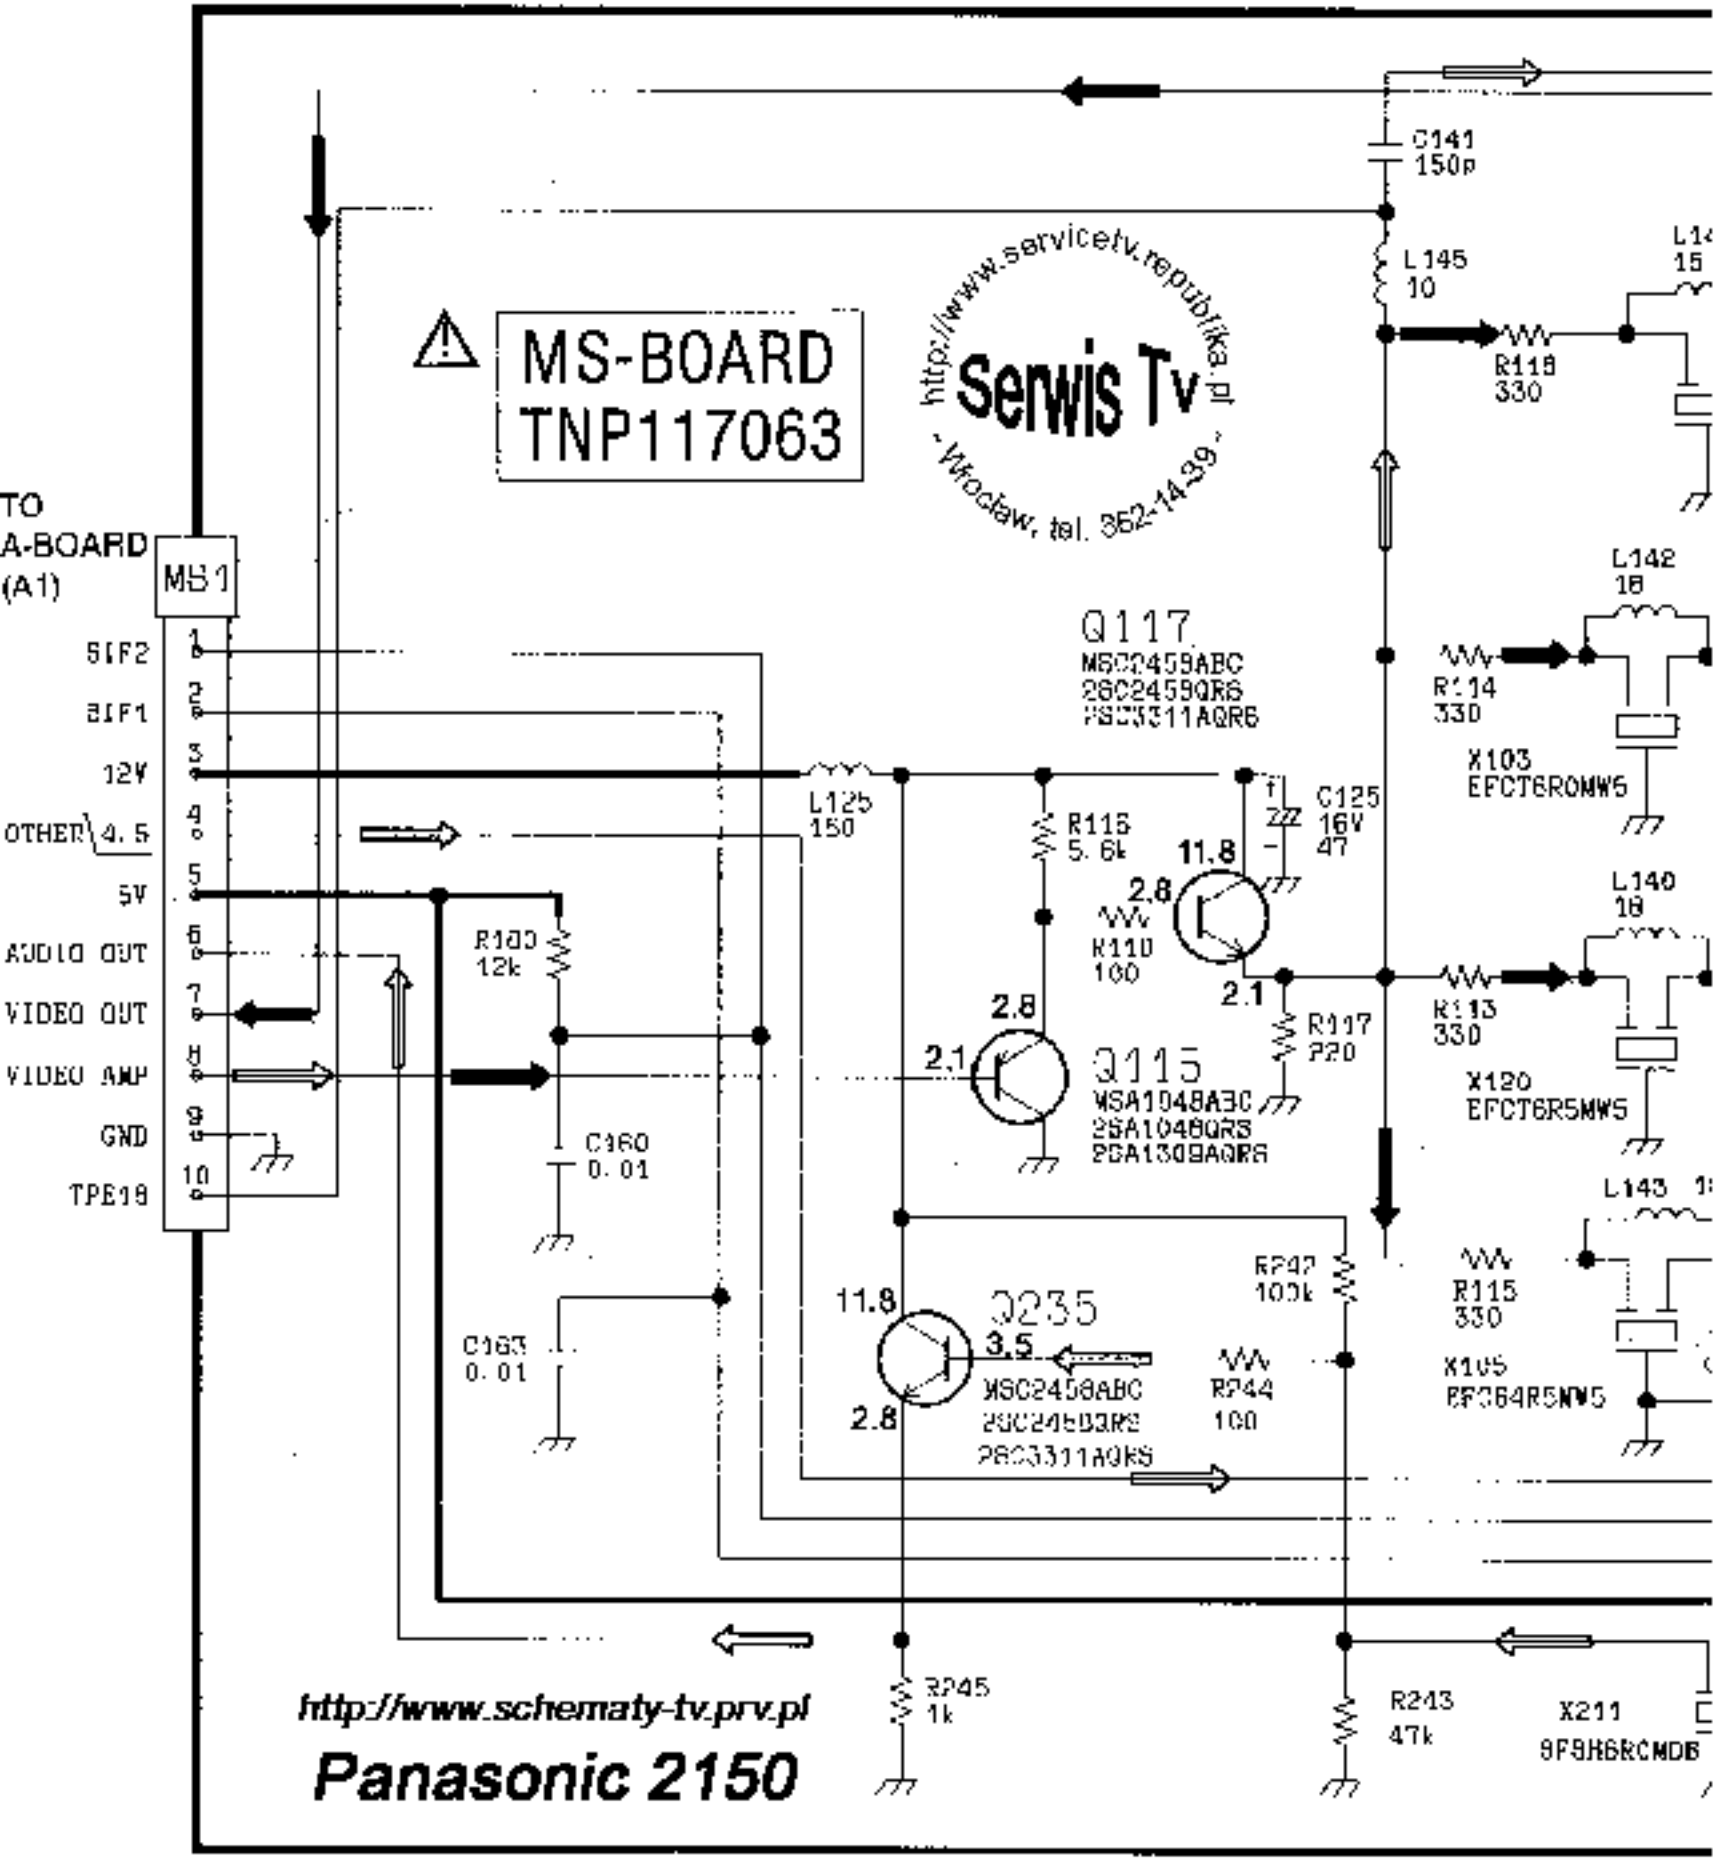

Panasonic 2150

TNR001 ENV598D1F2

IC1103 AN5071 BAND SW

IC102 MC14066BCP HEF4066BC TVSUPD4066BCP AFC ON/OFF SELECT

AC POWER CORD
TSX2408
TC-2150R
TC-2150RS
TSX1499
TC-2156R

DEG. COIL
TLK25007851

http://www.servistv.pl

HOT LINE

<http://www.servicetv.republika.pl>
Serwis Tv
 - Wrocław, tel. 362-14-39 -

A-BOARD
 TNP197090AJ For TC-2150R
 TNP197090AK For TC-2150RS
 TNP197090AH
 For TC-2155R: Saudi Arabia model
 TNP197090AK
 For TC-2155R: Middle East model

Voltage Table for IC601

1	2	3	4	5	6	7	8	9	10	11	12	13
7.1	7.2	7.1	3.1	5.0	2.5	2.6	3.2	8.5	0	0	0	0
14	15	16	17	18	19	20	21	22	23	24	25	26
8.7	2.6	2.6	2.6	6.4	0	3.0	4.6	4.6	5.0	2.9	2.7	0
27	28	29	30	31	32	33	34	35	36	37	38	39
7.5	4.3	4.5	4.4	1.9	4.7	4.3	3.9	4.7	4.5	2.0	1.9	1.2
40	41	42	43	44	45	46	47	48	49	50	51	52
2.4	4.0	4.2	3.8	2.7	2.1	2.1	5.0	4.4	0	0.5	6.5	2.4
53	54	55	56	57	58	59	60	61	62	63	64	
4.4	2.3	0	1.4	1.1	4.1	1.2	2.3	2.3	0.7	4.0	4.0	

L-BOARD TNP1117053

**MS-BOARD
TNP117063**

<http://www.servis-tv.republika.pl>
Serwis Tv
- Wroclaw, tel. 362-14-39 -

TO
A-BOARD
(A1)

MS1

SIF2

SIF1

12V