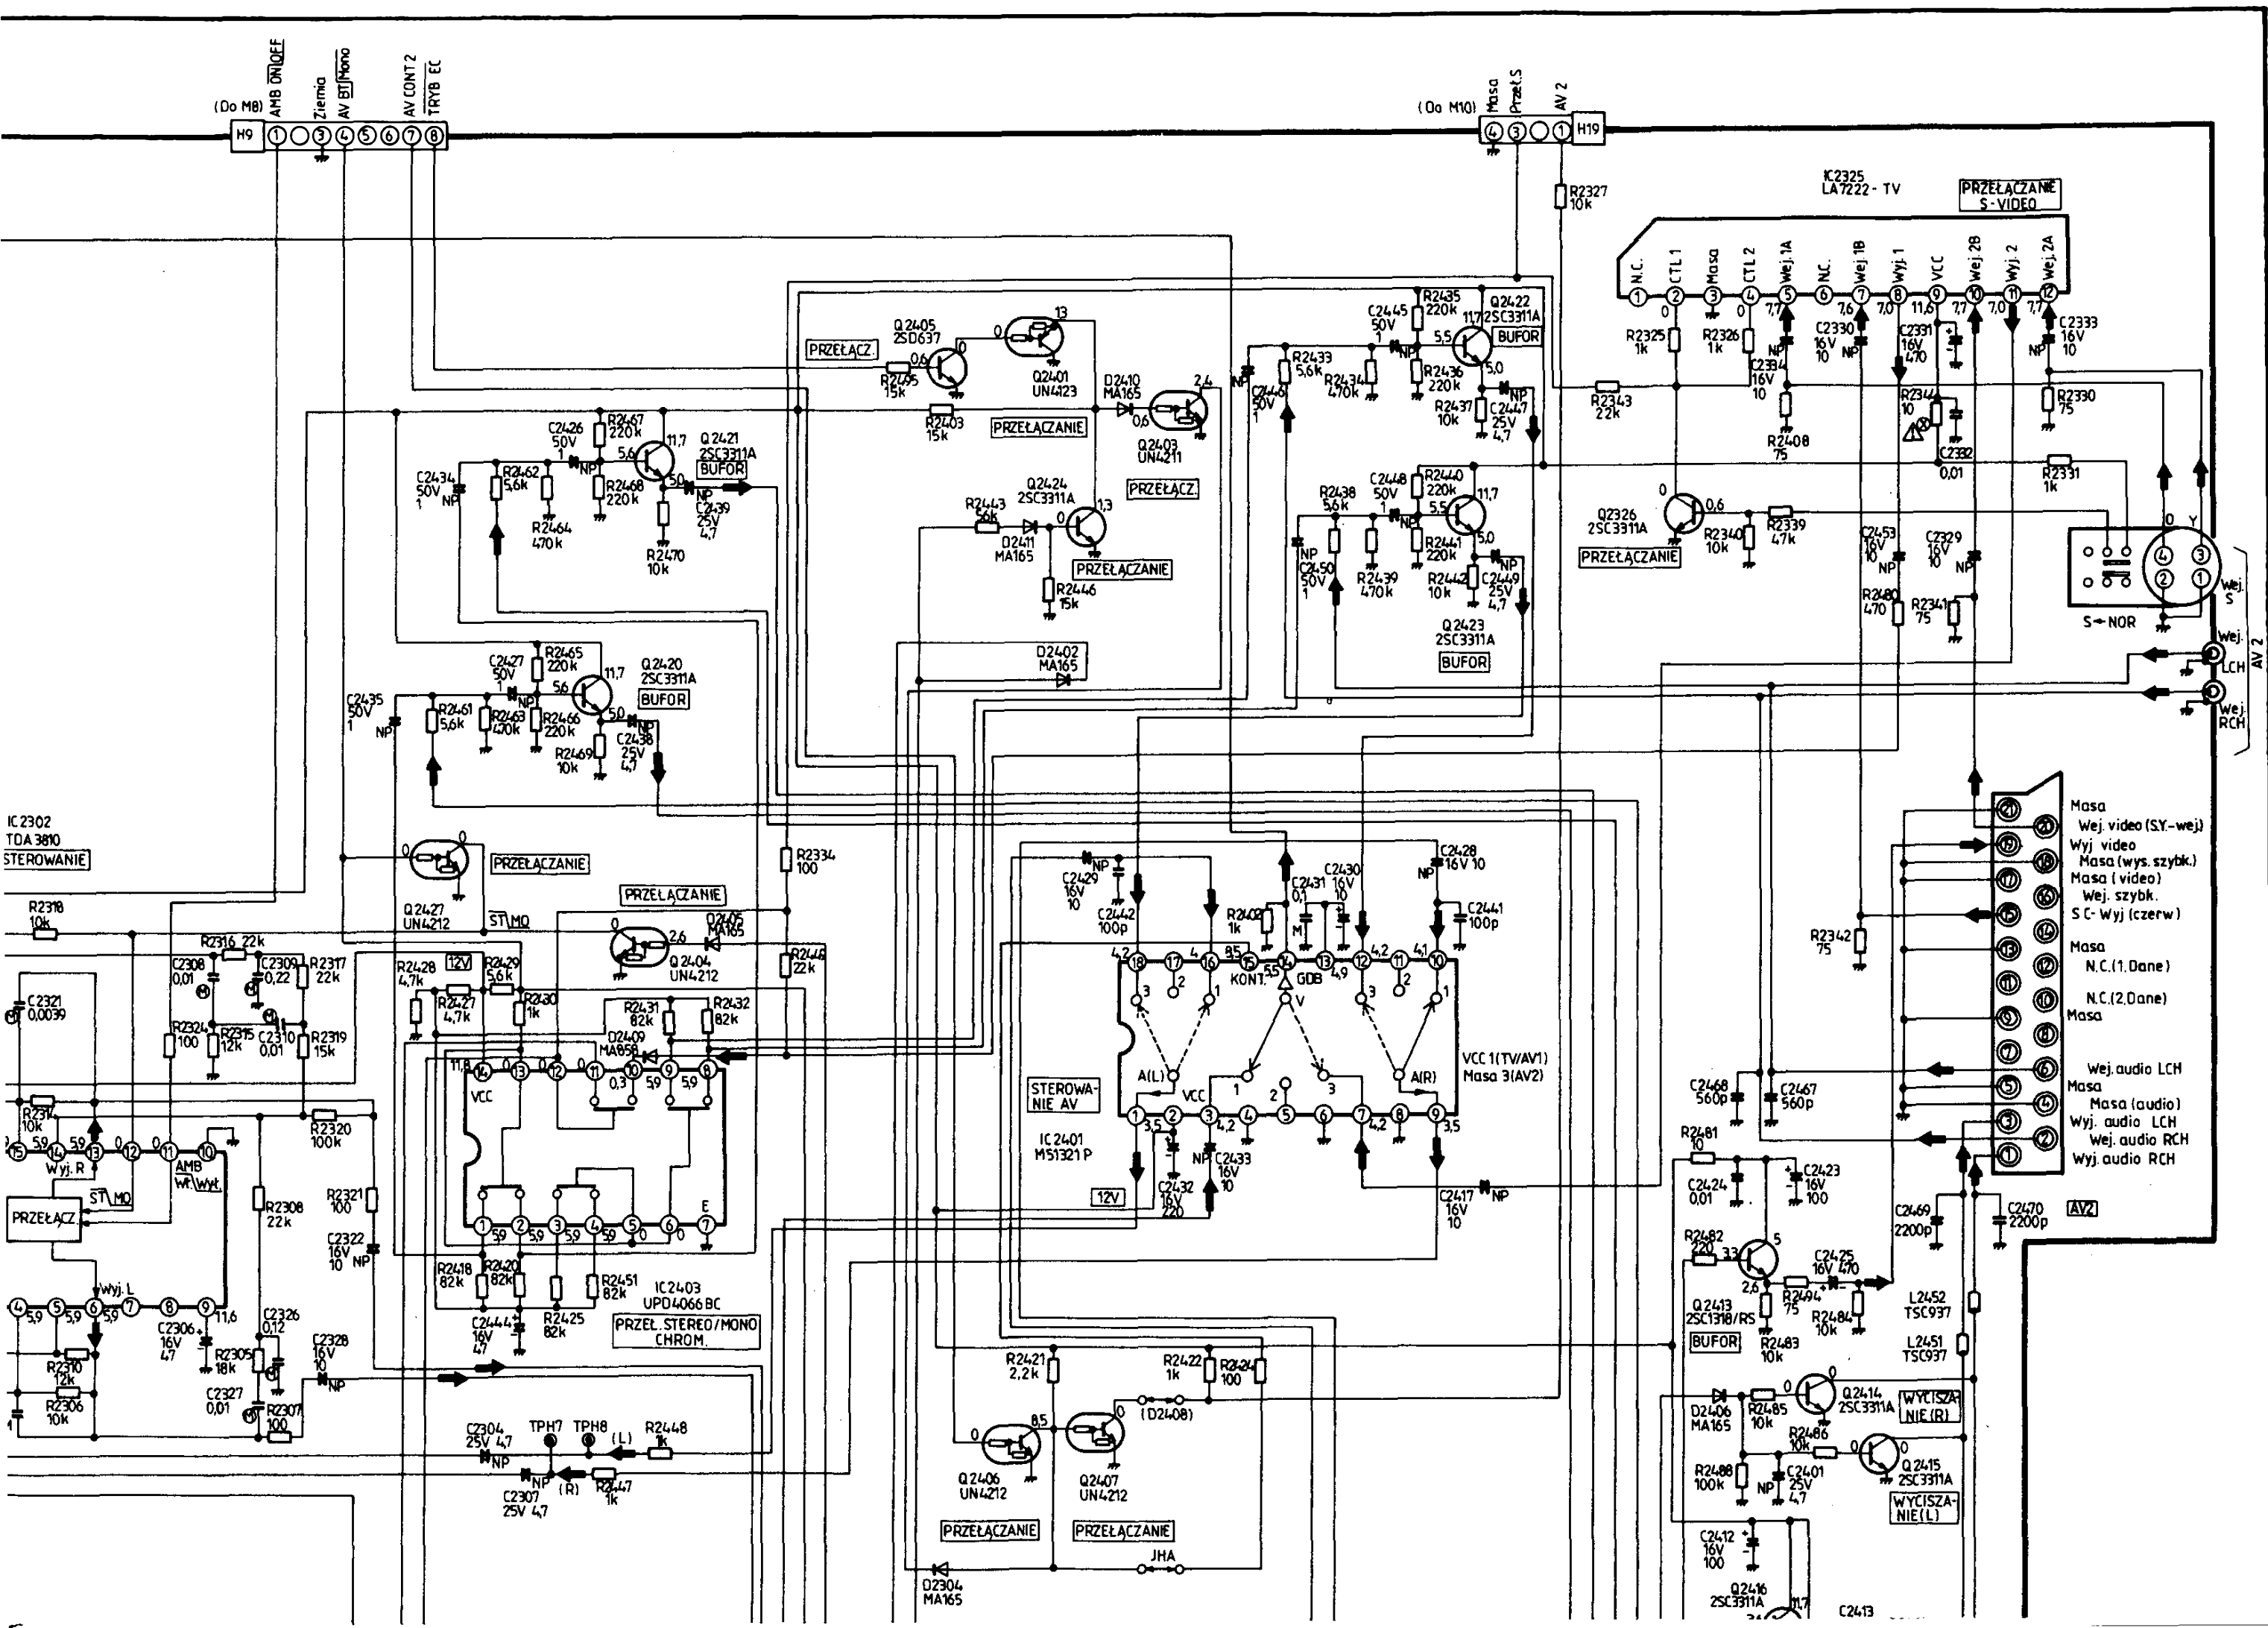

PANASONIC TX-24W1D/28W1D  
Chassis ALPHA - 2W

(Do M8) H9 1 3 4 5 6 7 8  
 AMB ON/OFF  
 Ziemia  
 AV BT/Mono  
 AV CONT 2  
 TRYB EC

(Oo M10) H19 4 3 1  
 Masa  
 Przek.S  
 AV 2

K2325 LA7222-TV  
 PRZELACZANIE S-VIDEO

Masa  
 Wej. video (SY-wej)  
 Wyj. video  
 Masa (wys. szyb.)  
 Masa (video)  
 Wej. szyb.  
 S C- Wyj (czerw)  
 Masa  
 N.C. (1.Dane)  
 N.C. (2.Dane)  
 Masa  
 Wej. audio LCH  
 Masa  
 Masa (audio)  
 Wyj. audio LCH  
 Wej. audio RCH  
 Wyj. audio RCH

STEROWANIE AV  
 IC 2401 M51321P  
 VCC (TV/AV1)  
 Masa 3(AV2)

PRZEL. STEREO/MONO CHROM.

WYCISZANIE (R)  
 WYCISZANIE (L)

IC 2302  
 TDA 3810  
 STEROWANIE

AV2

D2304 MA165

C2413